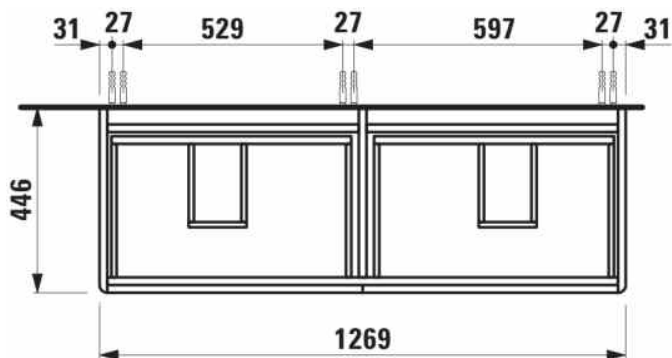

## Wastafelonderbouwkast voor PRO S, 1300mm, 4 lades

**AFMETINGEN**

Lengte	1270 mm
Breedte	445 mm
Hoogte	515 mm

**KLEUR EN AFWERKING**

■ 266 Traffic Grey

Afwerking van de voeten : Chroom

Deuren en lades combinatie : 4 lades

Materiaal : MDF

Maximale hoogte poten : 283

Netto gewicht / kg : 46

Organiseren vakken : 2

Positie wastafel : Links, Rechts

Structuur meubelen : Lades

Systeem voor sluiten en openen : Softclose lades

Type installatie : Wandhangend

Verstelbare poten

**TECHNISCHE TEKENINGEN**