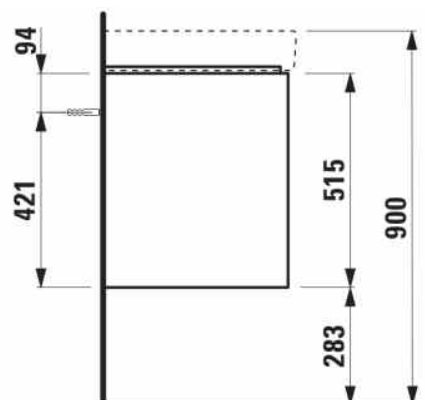

## Wastafelonderbouwkast voor PRO S, 1300mm, 4 lades

**AFMETINGEN**

Lengte	1270 mm
Breedte	445 mm
Hoogte	515 mm

**KLEUR EN AFWERKING**

■ 266 Traffic Grey

Afwerking van de voeten : Chroom

Deuren en lades combinatie : 4 lades

Materiaal : MDF

Maximale hoogte poten : 283

Netto gewicht / kg : 46

Organiseren vakken : 2

Positie wastafel : Links, Rechts

Structuur meubelen : Lades

Systeem voor sluiten en openen : Softclose lades

Type installatie : Wandhangend

Verstelbare poten

**TECHNISCHE TEKENINGEN**