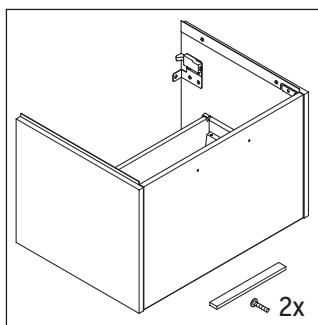

D-Code

DC 4665

Paigaldusjuhend

D-Code # 239960

Kasutusjuhised

Vannitoamööbel vastab kehtivatele normidele ja direktiividele mööbli tarnimise ajahetkel ja mööbel on mõeldud kasutamiseks vannitubades. Vältige mööbli otsest kokkupuudet veega.