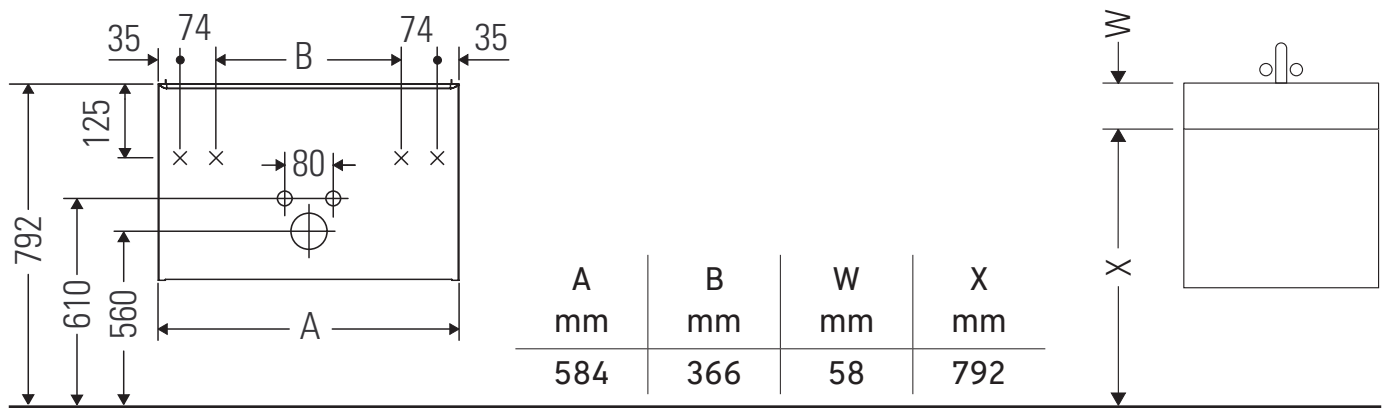

D-Code

DC 4665

Paigaldusjuhend

D-Code # 239960

Kasutusjuhised

Vannitoamööbel vastab kehtivatele normidele ja direktiividele mööbli tarnimise ajahetkel ja mööbel on mõeldud kasutamiseks vannitubades. Vältige mööbli otsest kokkupuudet veega.