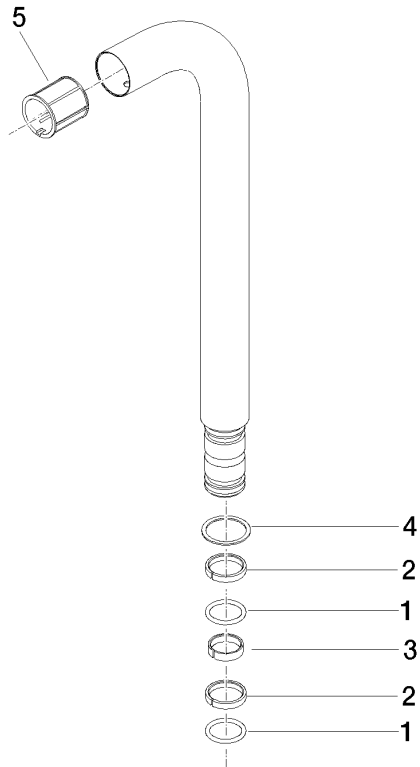

Rohr 112 x 374 x 30 mm - Platin

90 28 22 189 00

Rohr 112 x 374 x 30 mm - Platin

90 28 22 189 00

Rohr 112 x 374 x 30 mm - Platin

90 28 22 189 00

Rohr 112 x 374 x 30 mm - Platin

90 28 22 189 00

Rohr 112 x 374 x 30 mm - Platin

90 28 22 189 00

Ersatzteilstückliste

Nr.	Artikelnummer	Benennung	Verbaumenge	Lieferzeit
	09 14 10 100 90	O-Ring EPDM 70 20,0 x 2,5 mm -	7	2