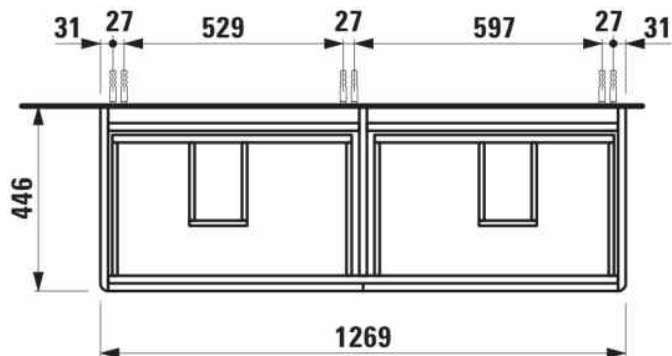

BASE 2.0

Meuble sous-vasque pour PRO S, 1300mm, 4 tiroirs

DIMENSIONS

Longueur	1270 mm
Largeur	445 mm
Hauteur	515 mm

COULEUR ET FINITION

■ 266 Gris traffic

Boîtes de rangement : 2

Combinaison des portes et des tiroirs : 4

Tiroirs

Finition des pieds : Chromé

Hauteur maximale des pieds (mm) : 283

Matériau : MDF

Pieds ajustables

Poids net / kg : 46

Position du lavabo : Droite, Gauche

Structure du meuble : Tiroirs

Système d'ouverture et de fermeture : Tiroirs avec fermeture amortie

Type d'installation : Suspendu

DESSINS TECHNIQUES

COMPATIBLE AVEC

Lavabo mural double mural
ou à poser sur meuble

H814968...1041

BASE 2.0