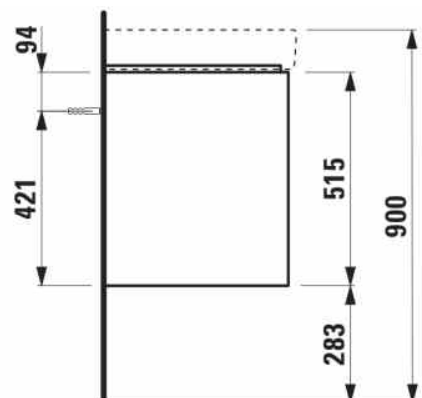

BASE 2.0

Meuble sous-vasque pour PRO S, 1300mm, 4 tiroirs

DIMENSIONS

Longueur	1270 mm
Largeur	445 mm
Hauteur	515 mm

COULEUR ET FINITION

■ 266 Gris traffic

Boîtes de rangement : 2

Combinaison des portes et des tiroirs : 4

Tiroirs

Finition des pieds : Chromé

Hauteur maximale des pieds (mm) : 283

Matériau : MDF

Pieds ajustables

Poids net / kg : 46

Position du lavabo : Droite, Gauche

Structure du meuble : Tiroirs

Système d'ouverture et de fermeture : Tiroirs avec fermeture amortie

Type d'installation : Suspendu

DESSINS TECHNIQUES

COMPATIBLE AVEC

Lavabo mural double mural
ou à poser sur meuble

H814968...1041

BASE 2.0