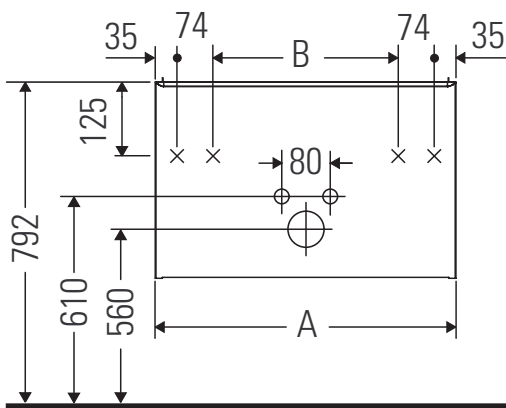

D-Code

DC 4665

Asennusohje

A mm	B mm	W mm	X mm
584	366	58	792

D-Code # 239960

Käyttöohjeet

Kylpyhuonekalustusarja vastaa toimitusajankohtana voimassa olevia standardeja ja direktiivejä ja on suunniteltu käytettäväksi kylpyhuoneissa. Suoraa kastelua vedellä esim. suihkun aikana tulee välttää.