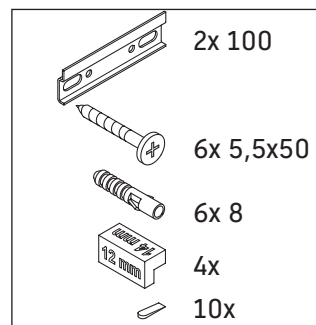

D-Code

DC 4665

Asennusohje

A mm	B mm	W mm	X mm
584	366	58	792

D-Code # 239960

Käyttöohjeet

Kylpyhuonekalustusarja vastaa toimitusajankohtana voimassa olevia standardeja ja direktiivejä ja on suunniteltu käytettäväksi kylpyhuoneissa. Suoraa kastelua vedellä esim. suihkun aikana tulee välttää.