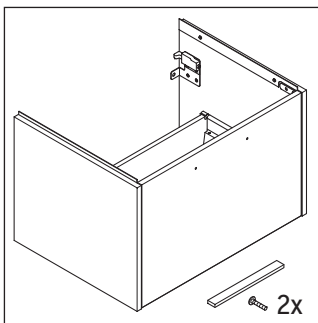

D-Code

DC 4665

Asennusohje

A mm	B mm	W mm	X mm
584	366	58	792

D-Code # 239960

Käyttöohjeet

Kylpyhuonekalustusarja vastaa toimitusajankohtana voimassa olevia standardeja ja direktiivejä ja on suunniteltu käytettäväksi kylpyhuoneissa. Suoraa kastelua vedellä esim. suihkun aikana tulee välttää.