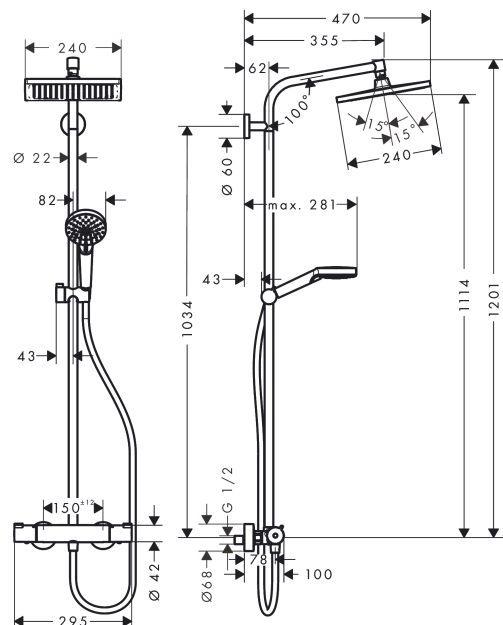

**Crometta E**  
**Showerpipe 240 1jet met thermostaat**  
 Finish: **chrom**    Artikelnummer: **27271000**

### Beschrijving

- bestaat uit: hoofddouche, handdouche, douchethermostaat, doucheslang, schuifstuk, douchestang
- hoofddouche Crometta E 240
- afmeting hoofddouche: 240 x 240 mm
- straalsoort hoofddouche: Rain
- oppervlak straalplaat: chrom
- straalsoort handdouche: Rain, IntenseRain
- maximale doorstroomhoeveelheid voor Showerpipe bij 3 bar: 15 l/min
- minimale bedrijfsdruk: 1,2 bar
- maximale bedrijfsdruk: 10 bar
- kogelgewricht: hoek hoofddouche verstelbaar
- hellingshoek handdouchehouder kan worden aangepast met 45°
- in hoogte verstelbare handdouchehouder
- lengte douchearm hoofddouche: 350 mm
- thermostaat Ecostat 1001 CL
- veiligheidsblokkering bij 40°C
- SafetyFunctie: maximale warmwatertemperatuur vooraf instelbaar
- functies bediend met draaigreep
- hartafstand: 150 ± 12 mm
- hoogte van buis kan worden verkort
- intrinsiek veilig tegen terugstroming
- diameter glijstang: 22 mm
- 2 functies

### Maattekening

**Crometta E**  
**Showerspipe 240 1jet met thermostaat**  
 Finish: **chrom**    Artikelnummer: **27271000**

**Doorstroomdiagram**

**Crometta E**  
**Showerpip 240 1jet met thermostaat**  
 Finish: **chrom**    Artikelnummer: **27271000**

**Explosietekening**

Bouwjaar: >12/21

**Crometta E**  
**Showerpip 240 1jet met thermostaat**  
 Finish: **chrom** Artikelnummer: **27271000**