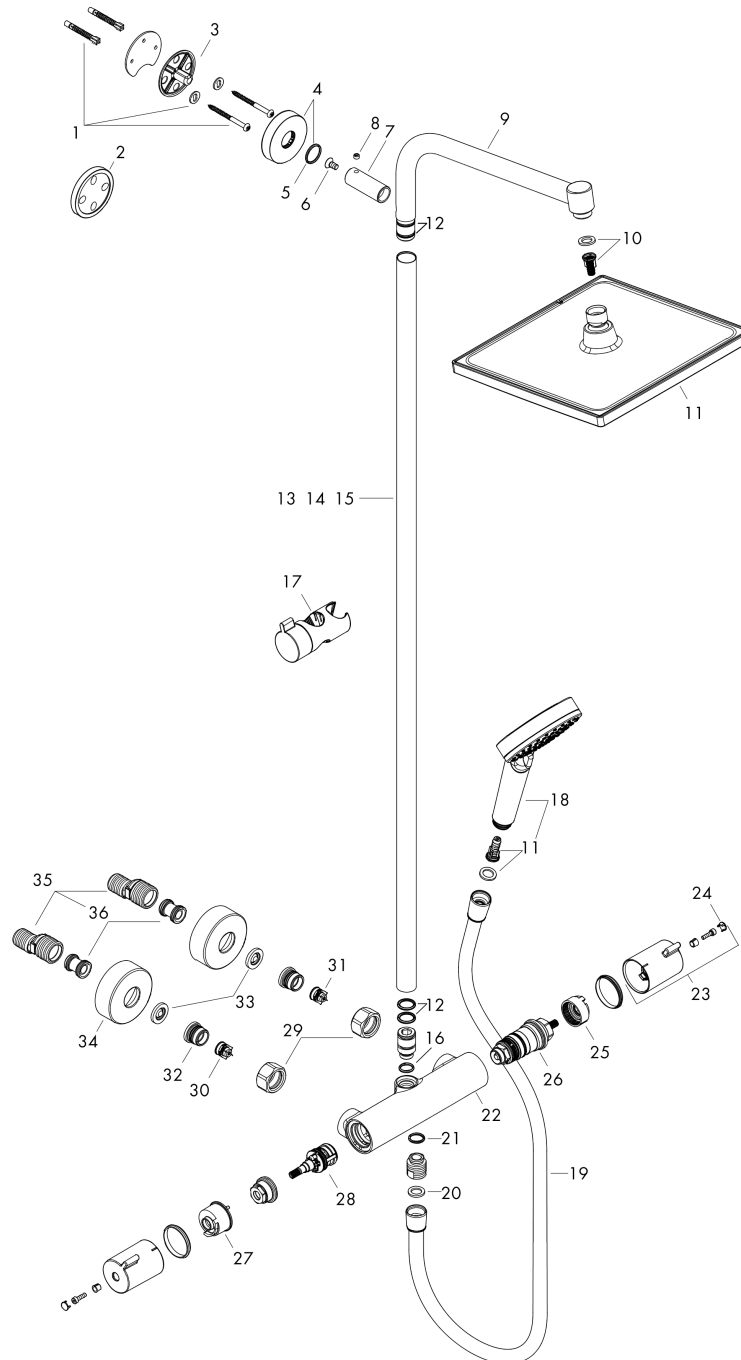

**Crometta E**  
**Showerpipe 240 1jet met thermostaat**  
 Finish: **chrom**    Artikelnummer: **27271000**

### Beschrijving

- bestaat uit: hoofddouche, handdouche, douchethermostaat, doucheslang, schuifstuk, douchestang
- hoofddouche Crometta E 240
- afmeting hoofddouche: 240 x 240 mm
- straalsoort hoofddouche: Rain
- oppervlak straalplaat: chrom
- straalsoort handdouche: Rain, IntenseRain
- maximale doorstroomhoeveelheid voor Showerpipe bij 3 bar: 15 l/min
- minimale bedrijfsdruk: 1,2 bar
- maximale bedrijfsdruk: 10 bar
- kogelgewricht: hoek hoofddouche verstelbaar
- hellingshoek handdouchehouder kan worden aangepast met 45°
- in hoogte verstelbare handdouchehouder
- lengte douchearm hoofddouche: 350 mm
- thermostaat Ecostat 1001 CL
- veiligheidsblokkering bij 40°C
- SafetyFunctie: maximale warmwatertemperatuur vooraf instelbaar
- functies bediend met draaigreep
- hartafstand: 150 ± 12 mm
- hoogte van buis kan worden verkort
- intrinsiek veilig tegen terugstroming
- diameter glijstang: 22 mm
- 2 functies

### Maattekening

**Crometta E**  
**Showerspipe 240 1jet met thermostaat**  
 Finish: **chrom**    Artikelnummer: **27271000**

**Doorstroomdiagram**

**Crometta E**  
**Showerpip 240 1jet met thermostaat**  
 Finish: **chrom**    Artikelnummer: **27271000**

**Explosietekening**

Bouwjaar: >12/21

**Crometta E**  
**Showerpip 240 1jet met thermostaat**  
 Finish: **chrom** Artikelnummer: **27271000**