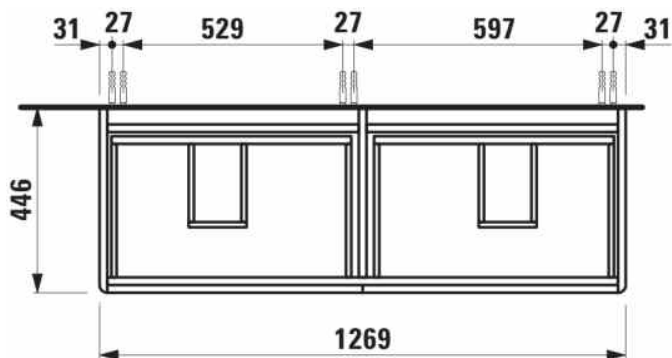

BASE 2.0

**Wastafelonderbouwkast voor PRO S, 1300mm,
4 lades**

AFMETINGEN

| | |
|---------|---------|
| Lengte | 1270 mm |
| Breedte | 445 mm |
| Hoogte | 515 mm |

KLEUR EN AFWERKING

| | |
|---|------------------|
|  | 261 Glanzend wit |
|---|------------------|

Afwerking van de voeten : Chroom

Deuren en lades combinatie : 4 lades

Materiaal : MDF

Maximale hoogte poten : 283

Netto gewicht / kg : 46

Organiseren vakken : 2

Positie wastafel : Links, Rechts

Structuur meubelen : Lades

Systeem voor sluiten en openen : Softclose lades

Type installatie : Wandhangend

Verstelbare poten

TECHNISCHE TEKENINGEN

TE COMBINEREN MET

Dubbele meubelwastafel

H814968...1041

BASE 2.0