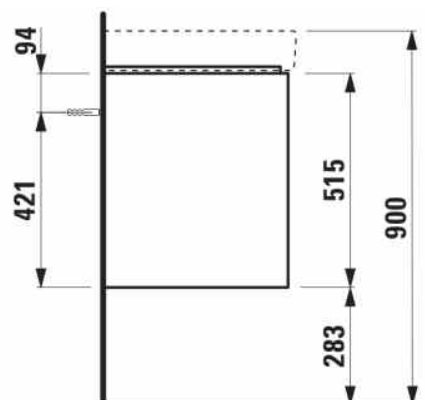

BASE 2.0

**Wastafelonderbouwkast voor PRO S, 1300mm,
4 lades**

AFMETINGEN

| | |
|---------|---------|
| Lengte | 1270 mm |
| Breedte | 445 mm |
| Hoogte | 515 mm |

KLEUR EN AFWERKING

| | |
|---|------------------|
|  | 261 Glanzend wit |
|---|------------------|

Afwerking van de voeten : Chroom

Deuren en lades combinatie : 4 lades

Materiaal : MDF

Maximale hoogte poten : 283

Netto gewicht / kg : 46

Organiseren vakken : 2

Positie wastafel : Links, Rechts

Structuur meubelen : Lades

Systeem voor sluiten en openen : Softclose lades

Type installatie : Wandhangend

Verstelbare poten

TECHNISCHE TEKENINGEN

TE COMBINEREN MET

Dubbele meubelwastafel

H814968...1041

BASE 2.0