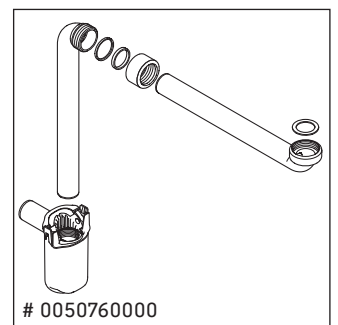

## 설치 설명서

A mm	B mm	W mm	X mm
584	366	58	792

D-Code # 239960