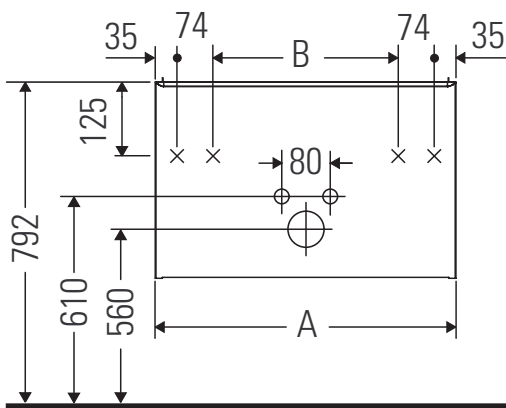

## 설치 설명서

A mm	B mm	W mm	X mm
584	366	58	792

D-Code # 239960