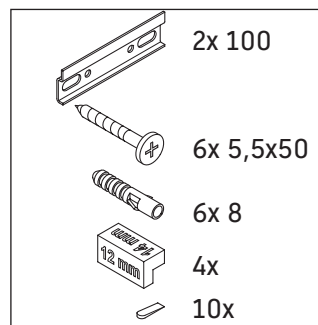

## 설치 설명서

A mm	B mm	W mm	X mm
584	366	58	792

D-Code # 239960