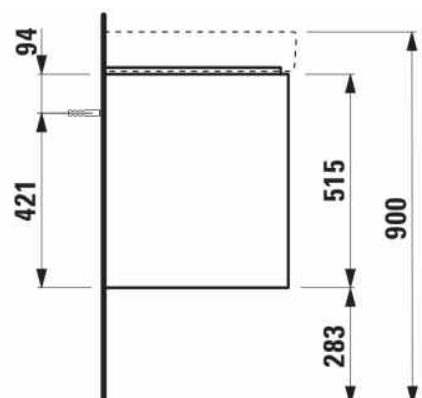

BASE 2.0

Meuble sous-vasque pour PRO S, 1300mm, 4 tiroirs

DIMENSIONS

Longueur	1270 mm
Largeur	445 mm
Hauteur	515 mm

COULEUR ET FINITION

 261 Blanc brillant
--

Boîtes de rangement : 2

Combinaison des portes et des tiroirs : 4

Tiroirs

Finition des pieds : Chromé

Hauteur maximale des pieds (mm) : 283

Matériau : MDF

Pieds ajustables

Poids net / kg : 46

Position du lavabo : Droite, Gauche

Structure du meuble : Tiroirs

Système d'ouverture et de fermeture : Tiroirs avec fermeture amortie

Type d'installation : Suspendu

DESSINS TECHNIQUES

COMPATIBLE AVEC

Lavabo mural double mural
ou à poser sur meuble

H814968...1041

BASE 2.0