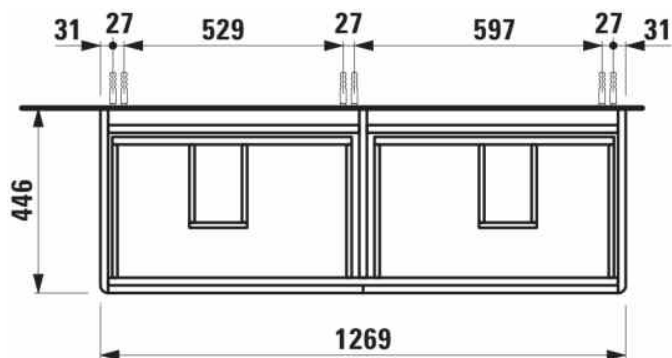

BASE 2.0

Meuble sous-vasque pour PRO S, 1300mm, 4 tiroirs

DIMENSIONS

Longueur	1270 mm
Largeur	445 mm
Hauteur	515 mm

COULEUR ET FINITION

 261 Blanc brillant
--

Boîtes de rangement : 2

Combinaison des portes et des tiroirs : 4

Tiroirs

Finition des pieds : Chromé

Hauteur maximale des pieds (mm) : 283

Matériau : MDF

Pieds ajustables

Poids net / kg : 46

Position du lavabo : Droite, Gauche

Structure du meuble : Tiroirs

Système d'ouverture et de fermeture : Tiroirs avec fermeture amortie

Type d'installation : Suspendu

DESSINS TECHNIQUES

COMPATIBLE AVEC

Lavabo mural double mural
ou à poser sur meuble

H814968...1041

BASE 2.0