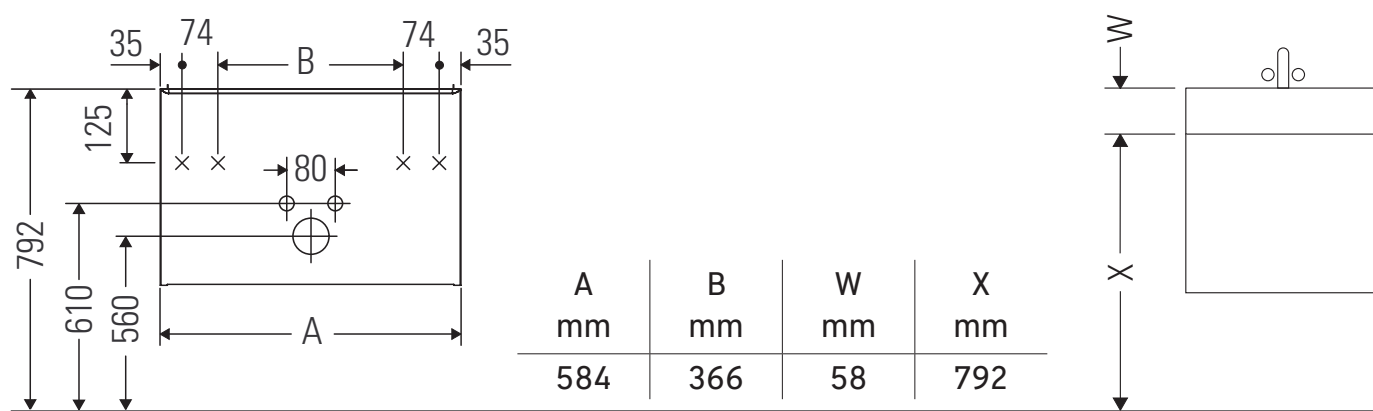

D-Code

DC 4665

Montavimo instrukcija

D-Code # 239960

Taikymo nuorodos

Baldų serija atitinka pateikimo metu galiojusių standartų ir direktyvų reikalavimus. Baldai suprojektuoti vonios kambariui. Stenkitės baldų tiesiogiai neaptaškyti vandeniu, pvz., prausdamiesi duše.