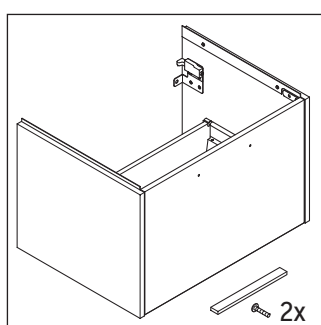

D-Code

DC 4665

Montavimo instrukcija

D-Code # 239960

Taikymo nuorodos

Baldų serija atitinka pateikimo metu galiojusių standartų ir direktyvų reikalavimus. Baldai suprojektuoti vonios kambariui. Stenkitės baldų tiesiogiai neaptaškyti vandeniu, pvz., prausdamiesi duše.