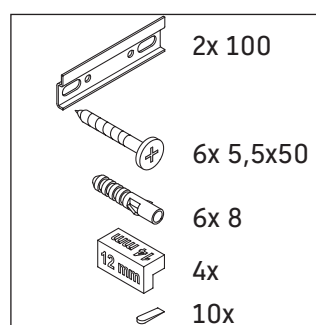

D-Code

DC 4665

Montavimo instrukcija

D-Code # 239960

Taikymo nuorodos

Baldų serija atitinka pateikimo metu galiojusių standartų ir direktyvų reikalavimus. Baldai suprojektuoti vonios kambariui. Stenkitės baldų tiesiogiai neaptaškyti vandeniu, pvz., prausdamiesi duše.