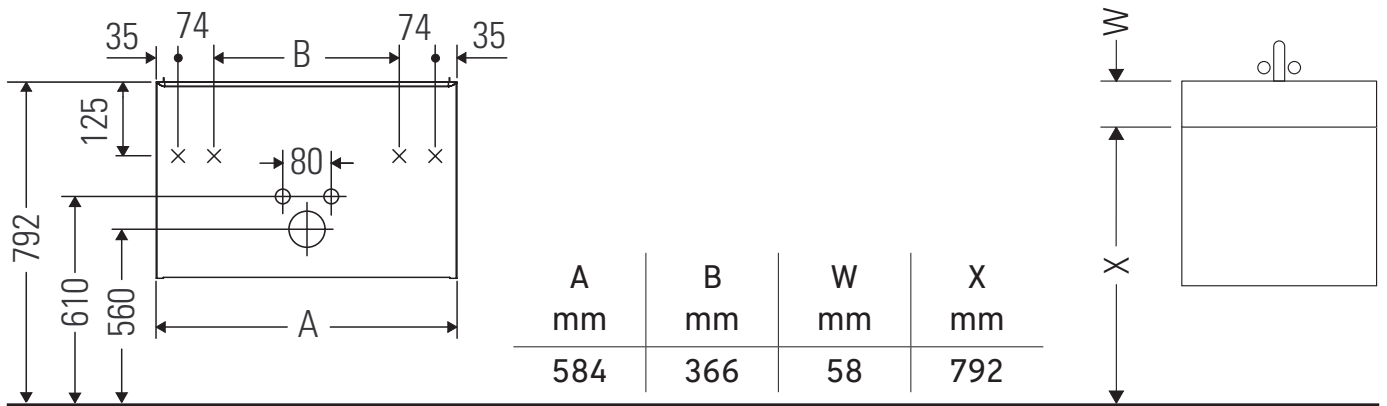

D-Code

DC 4665

Instruções de montagem

D-Code # 239960

Indicações de uso

O mobiliário de casa de banho está em conformidade com as normas e directivas em vigor no momento do fornecimento e é projetado para uso em casas de banho. A umectação directa com água, por exemplo durante o banho, deve ser evitada.