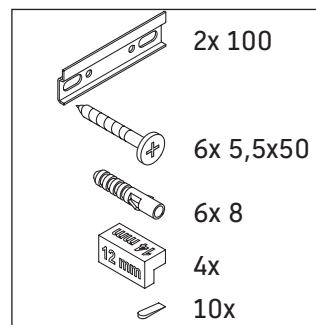

D-Code

DC 4665

Instruções de montagem

D-Code # 239960

Indicações de uso

O mobiliário de casa de banho está em conformidade com as normas e directivas em vigor no momento do fornecimento e é projetado para uso em casas de banho. A umectação directa com água, por exemplo durante o banho, deve ser evitada.