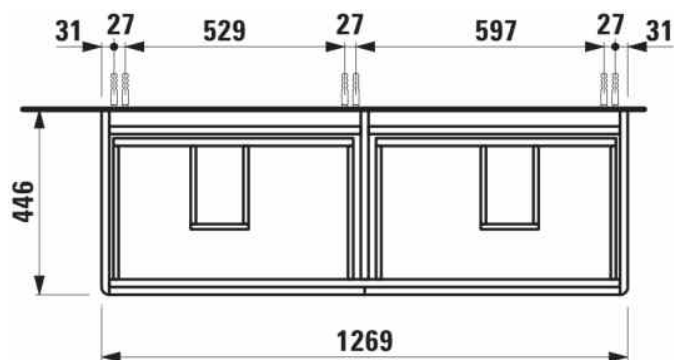

BASE 2.0

Wastafelonderbouwkast voor PRO S, 1300mm, 4 lades

AFMETINGEN

Lengte	1270 mm
Breedte	445 mm
Hoogte	515 mm

KLEUR EN AFWERKING

	260 Wit mat
-----------------------------------------------------------------------------------	-------------

Afwerking van de voeten : Chroom

Deuren en lades combinatie : 4 lades

Materiaal : MDF

Maximale hoogte poten : 283

Netto gewicht / kg : 46

Organiseren vakken : 2

Positie wastafel : Links, Rechts

Structuur meubelen : Lades

Systeem voor sluiten en openen : Softclose lades

Type installatie : Wandhangend

Verstelbare poten

TECHNISCHE TEKENINGEN

TE COMBINEREN MET

Dubbele meubelwastafel

H814968...1041

BASE 2.0