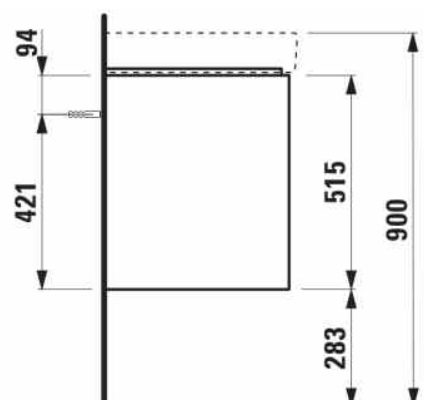

BASE 2.0

Wastafelonderbouwkast voor PRO S, 1300mm, 4 lades

AFMETINGEN

Lengte	1270 mm
Breedte	445 mm
Hoogte	515 mm

KLEUR EN AFWERKING

	260 Wit mat
-----------------------------------------------------------------------------------	-------------

Afwerking van de voeten : Chroom

Deuren en lades combinatie : 4 lades

Materiaal : MDF

Maximale hoogte poten : 283

Netto gewicht / kg : 46

Organiseren vakken : 2

Positie wastafel : Links, Rechts

Structuur meubelen : Lades

Systeem voor sluiten en openen : Softclose lades

Type installatie : Wandhangend

Verstelbare poten

TECHNISCHE TEKENINGEN

TE COMBINEREN MET

Dubbele meubelwastafel

H814968...1041

BASE 2.0