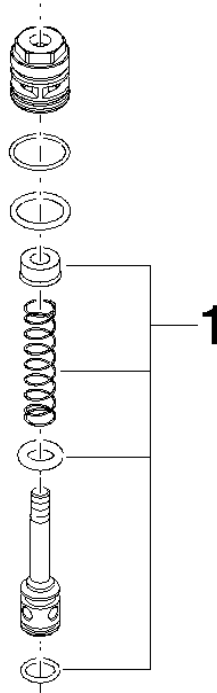

Umstellung für Wannenbatterie Ø 20 x 50 mm - Chrom gebürstet

---

90 31 09 032 00

## Umstellung für Wannenbatterie Ø 20 x 50 mm - Chrom gebürstet

---

90 31 09 032 00

## Umstellung für Wannenbatterie Ø 20 x 50 mm - Chrom gebürstet

---

90 31 09 032 00

Umstellung für Wannenbatterie Ø 20 x 50 mm - Chrom gebürstet

---

90 31 09 032 00