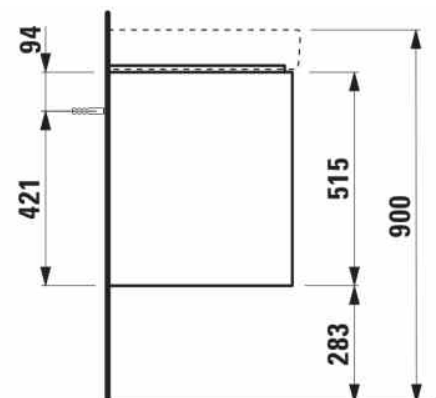

BASE 2.0

Meuble sous-vasque pour PRO S, 1300mm, 4 tiroirs

DIMENSIONS

Longueur	1270 mm
Largeur	445 mm
Hauteur	515 mm

COULEUR ET FINITION

	260 Blanc mat
---	---------------

Boîtes de rangement : 2

Combinaison des portes et des tiroirs : 4

Tiroirs

Finition des pieds : Chromé

Hauteur maximale des pieds (mm) : 283

Matériau : MDF

Pieds ajustables

Poids net / kg : 46

Position du lavabo : Droite, Gauche

Structure du meuble : Tiroirs

Système d'ouverture et de fermeture : Tiroirs avec fermeture amortie

Type d'installation : Suspendu

DESSINS TECHNIQUES

COMPATIBLE AVEC

Lavabo mural double mural
ou à poser sur meuble

H814968...1041

BASE 2.0