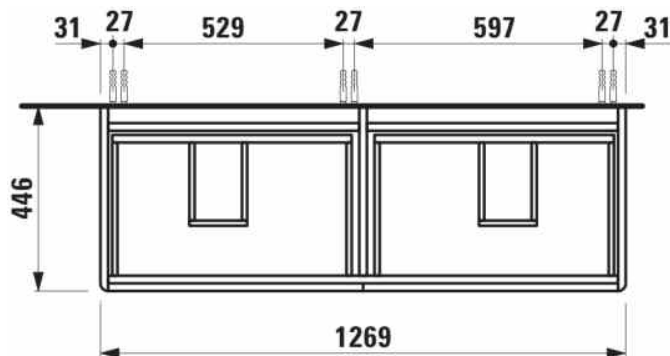

BASE 2.0

Meuble sous-vasque pour PRO S, 1300mm, 4 tiroirs

DIMENSIONS

Longueur	1270 mm
Largeur	445 mm
Hauteur	515 mm

COULEUR ET FINITION

	260 Blanc mat
---	---------------

Boîtes de rangement : 2

Combinaison des portes et des tiroirs : 4

Tiroirs

Finition des pieds : Chromé

Hauteur maximale des pieds (mm) : 283

Matériau : MDF

Pieds ajustables

Poids net / kg : 46

Position du lavabo : Droite, Gauche

Structure du meuble : Tiroirs

Système d'ouverture et de fermeture : Tiroirs avec fermeture amortie

Type d'installation : Suspendu

DESSINS TECHNIQUES

COMPATIBLE AVEC

Lavabo mural double mural
ou à poser sur meuble

H814968...1041

BASE 2.0