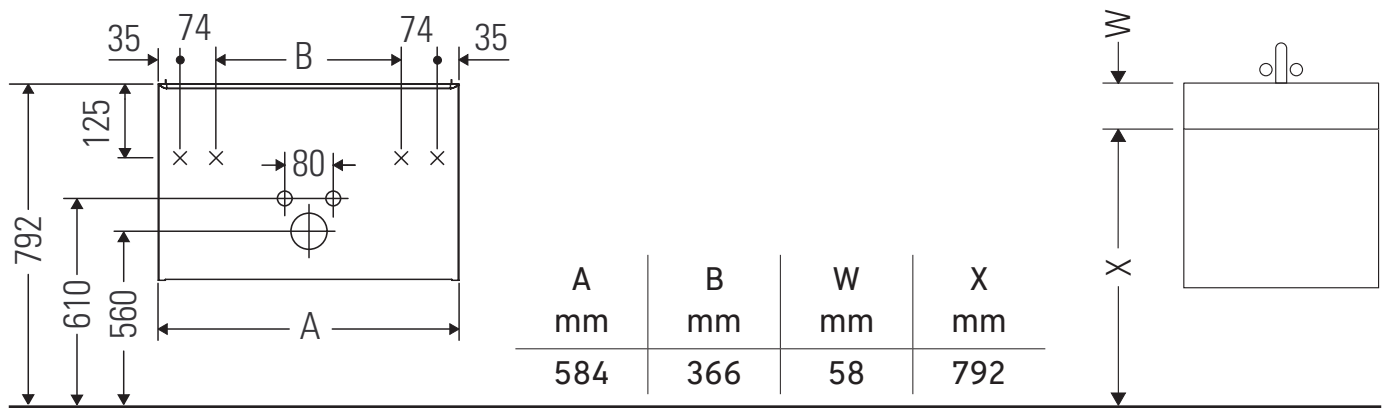

D-Code

DC 4665

Navodila za montažo

D-Code # 239960

Napotki za uporabo

Serija kopalniškega pohištva izpolnjuje standarde in smernice, veljavne v času dobave, in je zasnovana za uporabo v kopalnicah. Izogibajte se direktnemu škropljenju z vodo, npr. med prhanjem.