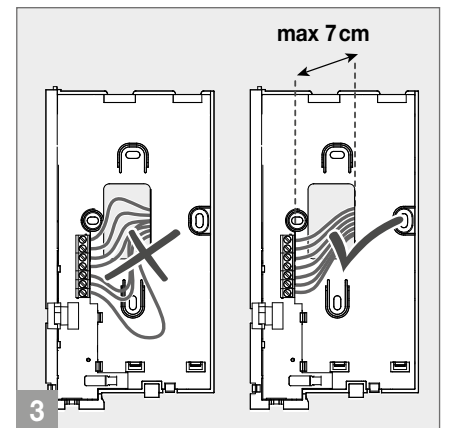

Montage-instructies