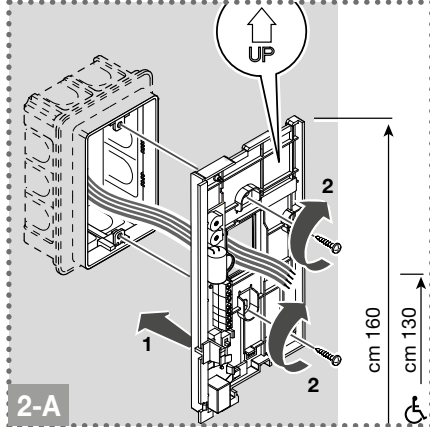

Montage-instructies