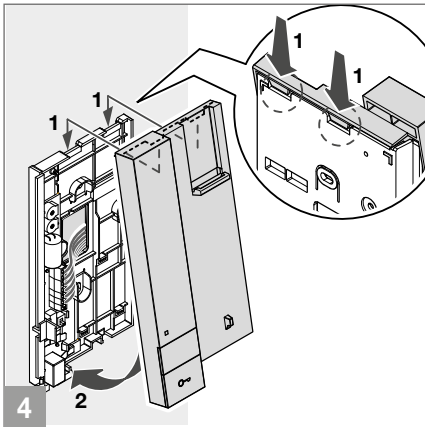

Montage-instructies