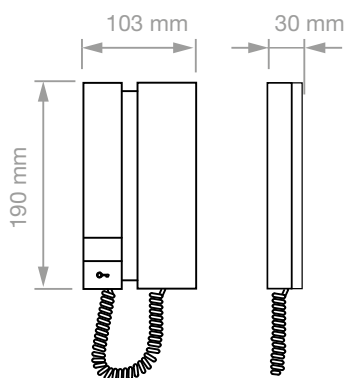

Technische eigenschappen

ALGEMENE GEGEVENS

Kleur van het product	Wit RAL9003
Soort materiaal behuizing	ABS
Gewicht van het product (g)	260
Opbouw	Ja
Montage op bureausteen	Ja

COMPATIBELE SYSTEMEN

	Traditioneel

HARDWARE-SPECIFICATIES

Type drukknoppen	Mechanisch
Functieknoppen	Deurslotbediening
Klemmen	A B C D E C2 P2
Totale aantal drukknoppen	2

OMGEVINGSSPECIFICATIES EN CONFORMITEIT

IP-beschermingsgraad	IP30
Temperatuurbereik (°C)	5 ÷ 40
Luchtvochtigheid (max RH) (%)	25 ÷ 95
Milieuklasse	I (B1)
CE-certificeringen	RoHS II - 2011/65/UE (EN IEC 63000:2018), EMC 2014/30/UE (EN 61000-6-1:2007, EN 61000-6-3:2007+A1:2011)

ALGEMENE EIGENSCHAPPEN

Deurslotbediening	Ja
Stille modus	Ja
Volumeregeling luidspreker	Ja
Volumeregeling microfoon	Ja
Volumeregeling oproeptoon	Ja
Mechanische bel	Ja