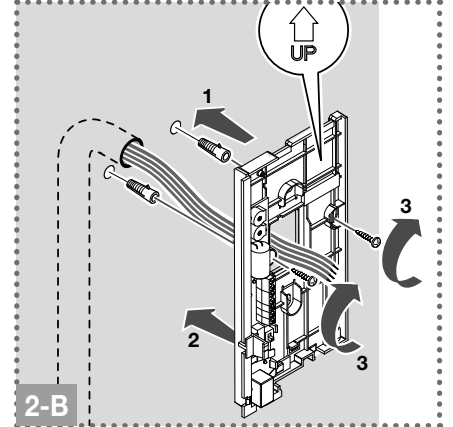

Montage-instructies