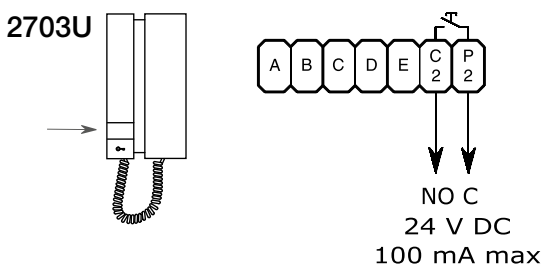

Druknop P1 voor diverse functies