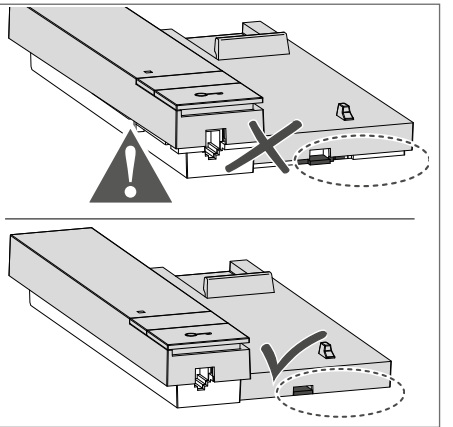

Montage-instructies