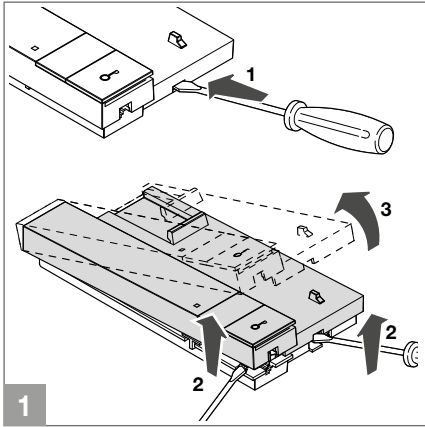

Montage-instructies