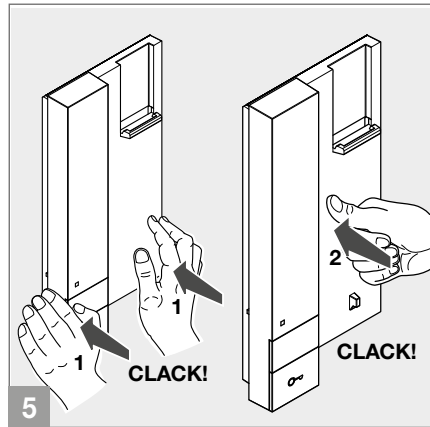

Montage-instructies