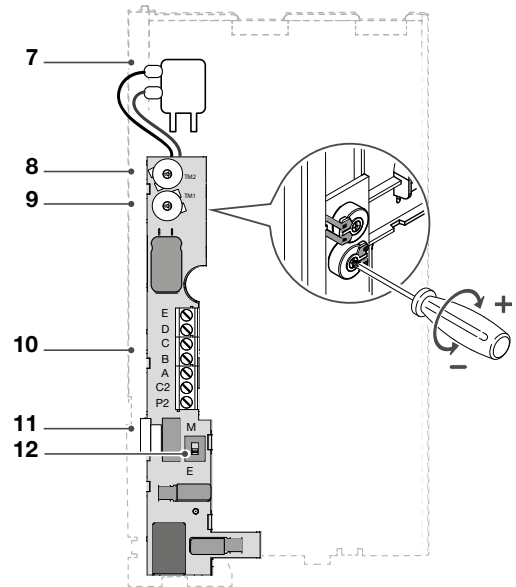

Inhoud

Deurtelefoon Mini 2703U	2
Beschrijving	4
Technische eigenschappen	5
Montage-instructies	6
Drukknop P1 voor diverse functies	6
Compatibiliteitstabel	7

Beschrijving

1. Luidspreker
2. Jumper
3. Volumeregeling oproeptoon met 3 standen
 - *Bovenste stand*: luide beltoon
 - *Middelste stand*: normaal volume oproeptoon
 - *Onderste stand*: Stille modus (*Privacy*) actief