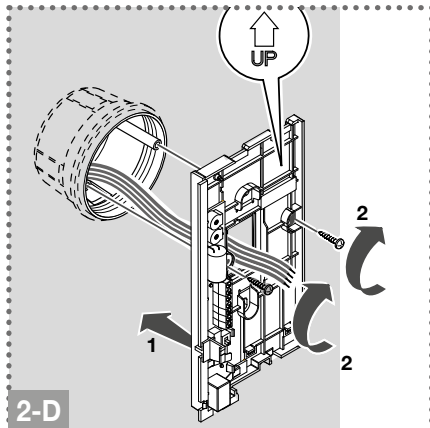

Montage-instructies