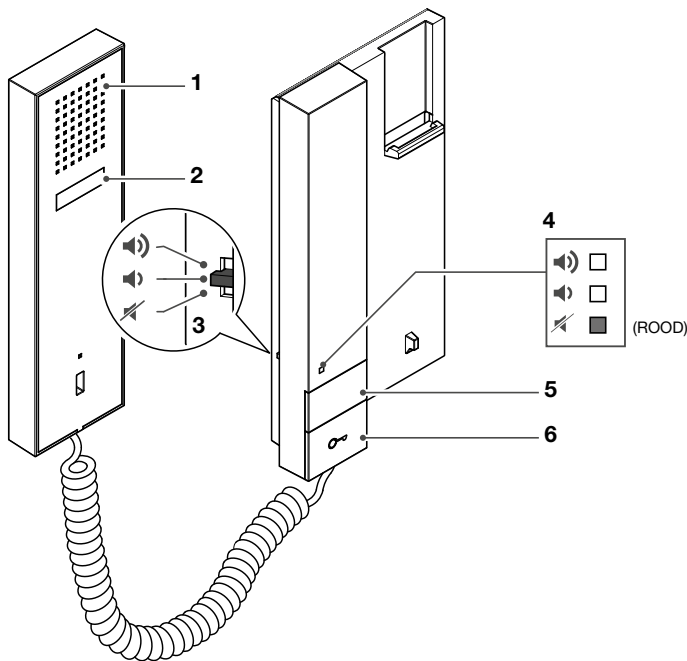

Inhoud

Deurtelefoon Mini 2703U	2
Beschrijving	4
Technische eigenschappen	5
Montage-instructies	6
Drukknop P1 voor diverse functies	6
Compatibiliteitstabel	7

Beschrijving

1. Luidspreker
2. Jumper
3. Volumeregeling oproeptoon met 3 standen
 - *Bovenste stand*: luide beltoon
 - *Middelste stand*: normaal volume oproeptoon
 - *Onderste stand*: Stille modus (*Privacy*) actief

i Met Stille modus wordt de uitschakeling bedoeld van de beltoon van een oproep vanaf het deurstation of vanaf de centrale.

4. Rood indicatielampje: Stille modus (*Privacy*) actief
5. P1 Drukknop voor diverse functies ( Pag. 6)
6. Deuropenerknop
7. Mechanische zoemer
8. **TM2** Volumeregeling luidspreker (niet wijzigen)
9. **TM1** Volumeregeling microfoon
10. Klemmenblok:
 - E** Luidspreker
 - Z** Oproep
 - C** Gemeenschappelijk contact
 - B** Condensatormicrofoon
 - A** Deurslotbediening
 - C2 P2** Drukknop P1 C. NO. 24V 100mA