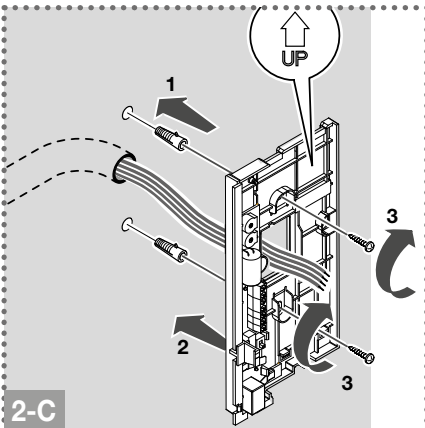

Montage-instructies