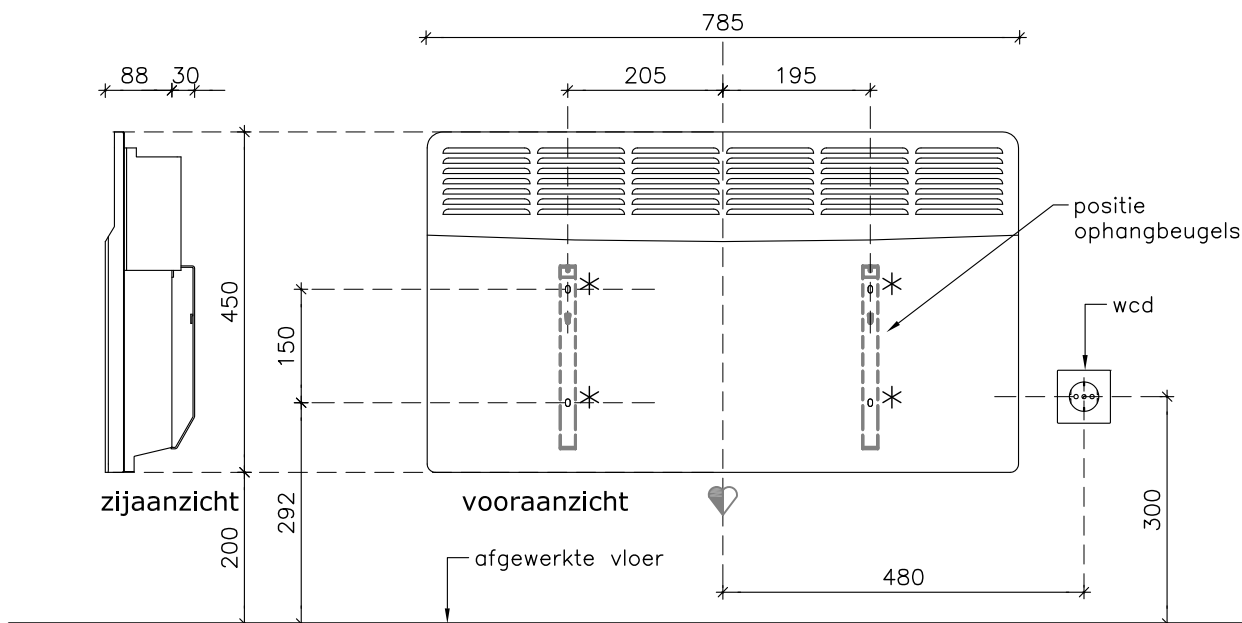

ROBUUST SMART ECO 1.500 watt

* bevestiging

ROBUUST SMART ECO 2000 watt

* bevestiging

Alle maten in millimeters.

Model
ROBUUST SMART ECO

Typen
1500 en 2000 Watt

Fabrikant
Masterwatt B.V.

Voltage
230V

Formaat
A4

Schaal
1 : 10

Datum
22-10-2018

wijz. a
22-04-2020

wijz. b