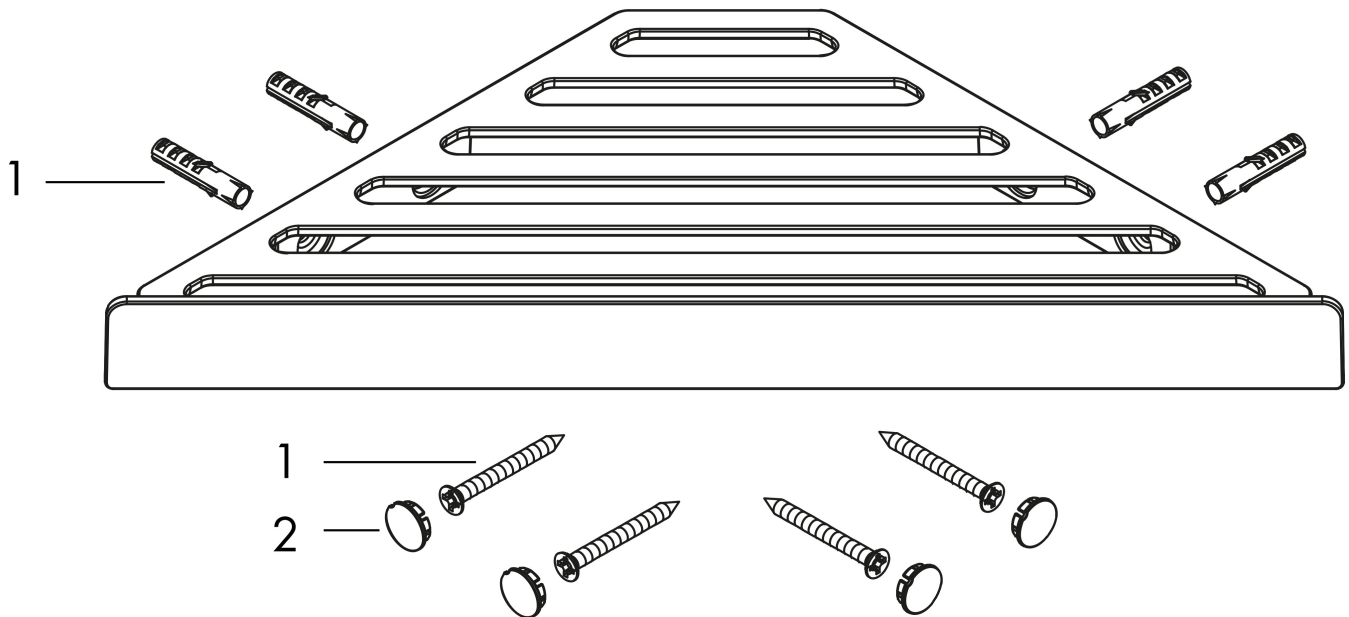

Merk hansgrohe
 Artikelnaam **AddStoris Q** zeepmandje
 Art.nr. 41741670
 Oppervlakte Mat zwart
 Netto prijs 96,66 EUR

reddot winner 2021

Product foto

Kenmerken

- wandmontage
- houder materiaal: metaal
- met bevestigingsmateriaal
- verborgen bevestiging
- boorafstand: 40 mm
- diameter boorgat: 6 mm
- kan tegelijkertijd als planchet gebruikt worden

Maat tekeningen

Technologie

Merk hansgrohe
Artikelnaam **AddStoris Q** zeepmandje
Art.nr. 41741670
Oppervlakte Mat zwart
Netto prijs 96,66 EUR

Explosietekening voor bouwjaar: >04/21

Merk hansgrohe
Artikelnaam **AddStoris Q** zeepmandje
Art.nr. 41741670
Oppervlakte Mat zwart
Netto prijs 96,66 EUR

Onderdelen voor bouwjaar: >04/21

Pos	Beschrijving	Art.nr.	Prijs
1	bevestigingsmateriaal	40915000	10,40
2	afdekkapset	94205670	15,60