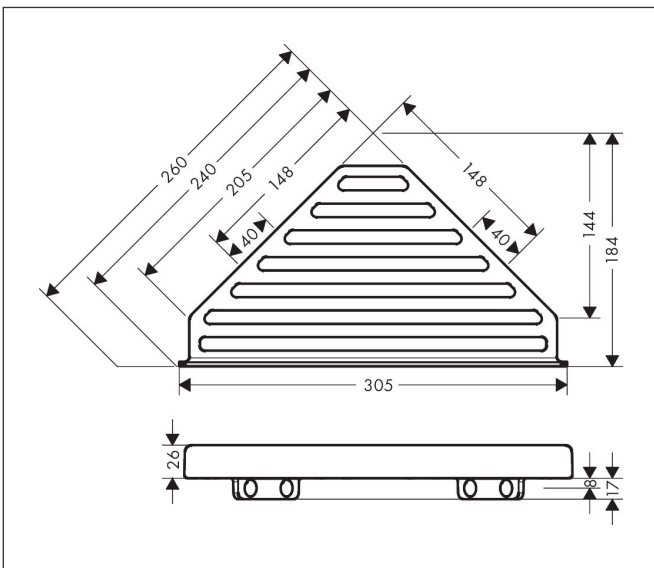

Merk hansgrohe
 Artikelnaam **AddStoris Q** zeepmandje
 Art.nr. 41741670
 Oppervlakte Mat zwart
 Netto prijs 96,66 EUR

reddot winner 2021

Product foto

Kenmerken

- wandmontage
- houder materiaal: metaal
- met bevestigingsmateriaal
- verborgen bevestiging
- boorafstand: 40 mm
- diameter boorgat: 6 mm
- kan tegelijkertijd als planchet gebruikt worden

Maat tekeningen

Technologie

Merk hansgrohe
Artikelnaam **AddStoris Q** zeepmandje
Art.nr. 41741670
Oppervlakte Mat zwart
Netto prijs 96,66 EUR

Explosietekening voor bouwjaar: >04/21

Merk hansgrohe
Artikelnaam **AddStoris Q** zeepmandje
Art.nr. 41741670
Oppervlakte Mat zwart
Netto prijs 96,66 EUR