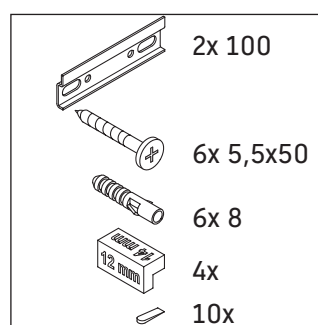

D-Code

DC 4665

Návod na montáž

D-Code # 239960

Návod k použitiu

Rad kúpeľňového nábytku spĺňa v okamihu expedície požiadavky príslušných noriem a smerníc a je navrhnutý pre použitie v kúpeľniach. Treba sa vyhýbať priamemu kontaktu s vodou napr. pri sprchovaní.