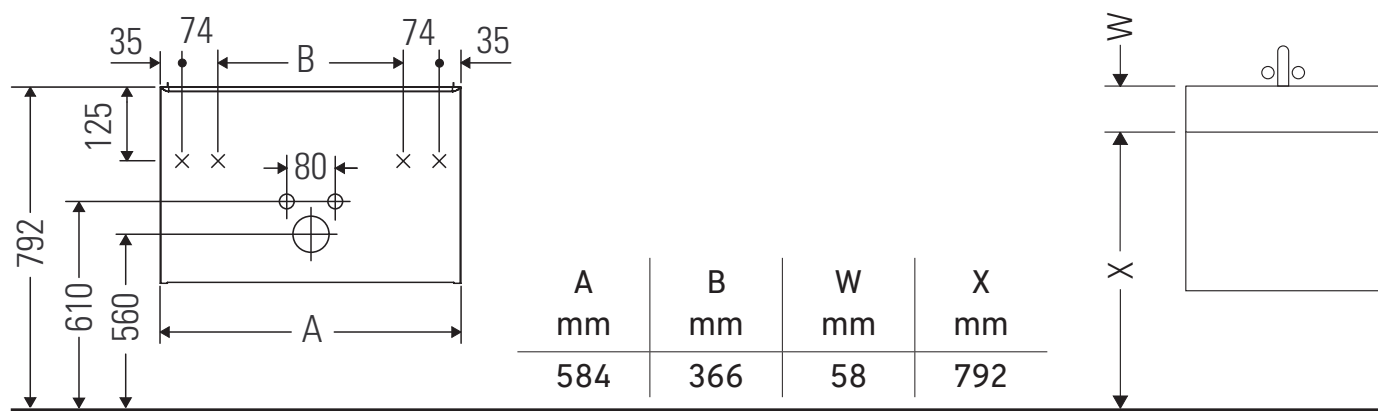

D-Code

DC 4665

Návod na montáž

D-Code # 239960

Návod k použitiu

Rad kúpeľňového nábytku spĺňa v okamihu expedície požiadavky príslušných noriem a smerníc a je navrhnutý pre použitie v kúpeľniach. Treba sa vyhýbať priamemu kontaktu s vodou napr. pri sprchovaní.