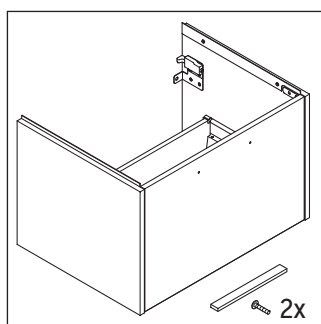

D-Code

DC 4665

Návod na montáž

D-Code # 239960

Návod k použitiu

Rad kúpeľňového nábytku spĺňa v okamihu expedície požiadavky príslušných noriem a smerníc a je navrhnutý pre použitie v kúpeľniach. Treba sa vyhýbať priamemu kontaktu s vodou napr. pri sprchovaní.