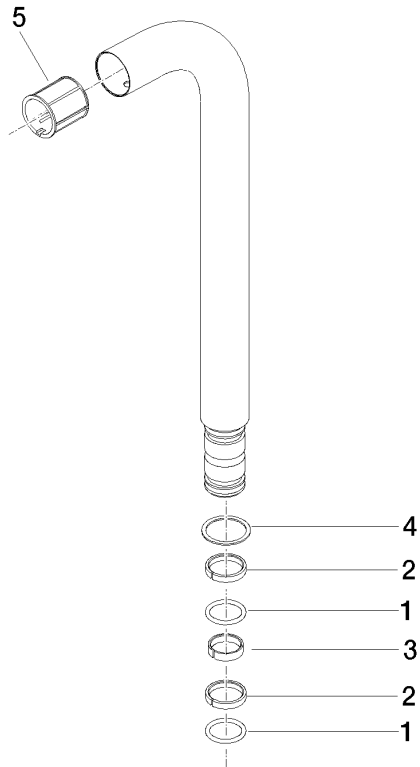

Rohr 112 x 374 x 30 mm - Chrom

90 28 22 189 00

Rohr 112 x 374 x 30 mm - Chrom

90 28 22 189 00

Rohr 112 x 374 x 30 mm - Chrom

90 28 22 189 00

Rohr 112 x 374 x 30 mm - Chrom

90 28 22 189 00

Rohr 112 x 374 x 30 mm - Chrom

90 28 22 189 00

Ersatzteilstückliste

Nr.	Artikelnummer	Benennung	Verbaumenge	Lieferzeit
	09 14 10 100 90	O-Ring EPDM 70 20,0 x 2,5 mm -	7	2