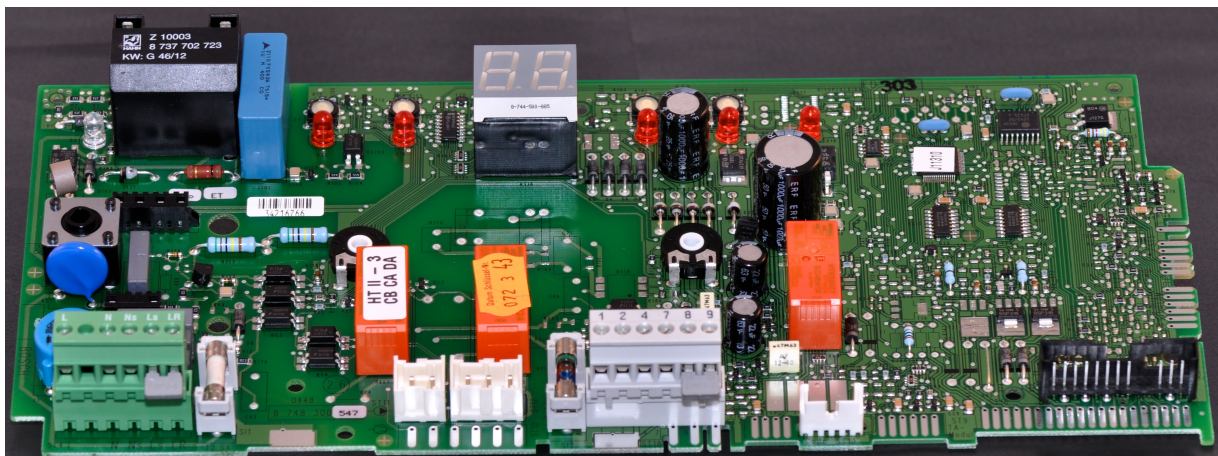

87483005470 - Print

Product nr. **87483005470**
Omschrijving Print
Merk (product) Bosch
Serie (product) Ketel
Type (product) Onderdeel

Type toebehoren/onderdelen	Overig
Toebehoren	✘
Onderdeel	✔

Leverancier	Artikelnr.	Lange omschrijving (artikel)
Bosch Thermotechniek	87483005470	Print