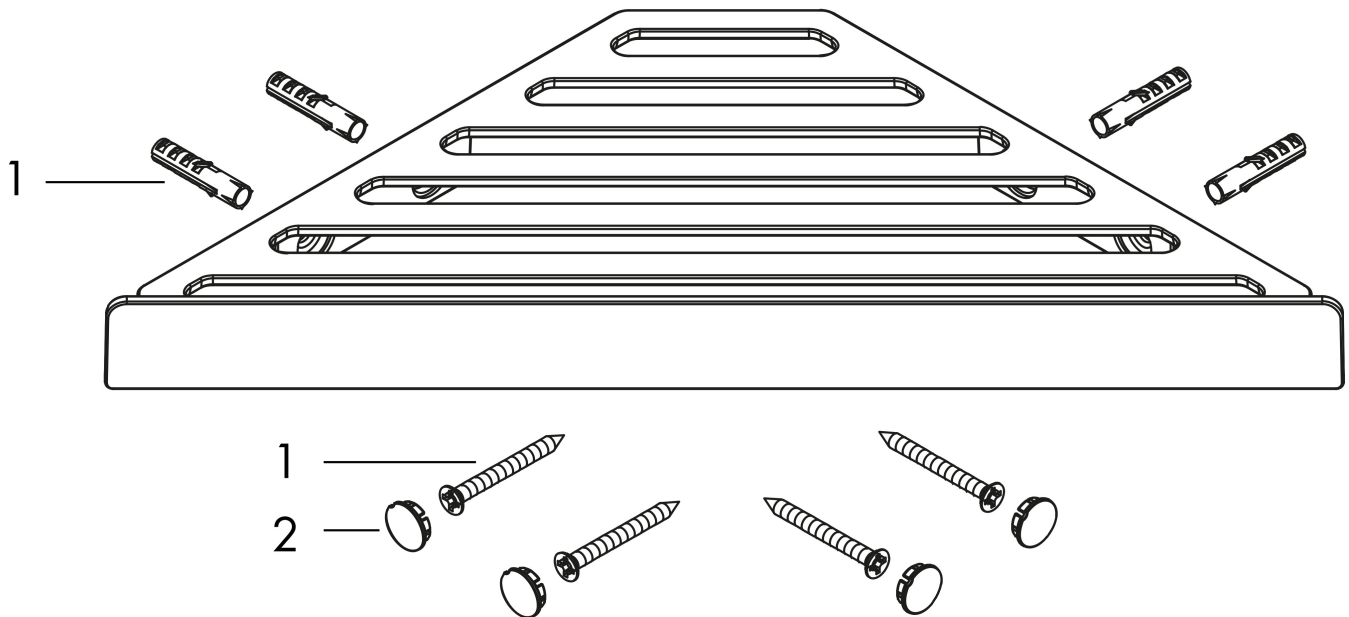

Merk hansgrohe
 Artikelnaam **AddStoris Q** zeepmandje
 Art.nr. 41741700
 Oppervlakte Mat wit
 Netto prijs 96,66 EUR

reddot winner 2021

Product foto

Kenmerken

- wandmontage
- houder materiaal: metaal
- met bevestigingsmateriaal
- verborgen bevestiging
- boorafstand: 40 mm
- diameter boorgat: 6 mm
- kan tegelijkertijd als planchet gebruikt worden

Maat tekeningen

Technologie

Merk hansgrohe
Artikelnaam **AddStoris Q** zeepmandje
Art.nr. 41741700
Oppervlakte Mat wit
Netto prijs 96,66 EUR

Explosietekening voor bouwjaar: >04/21

Merk hansgrohe
 Artikelnaam **AddStoris Q** zeepmandje
 Art.nr. 41741700
 Oppervlakte Mat wit
 Netto prijs 96,66 EUR

Onderdelen voor bouwjaar: >04/21

Pos	Beschrijving	Art.nr.	Prijs
1	bevestigingsmateriaal	40915000	10,40
2	afdekkapset	94205700	15,60