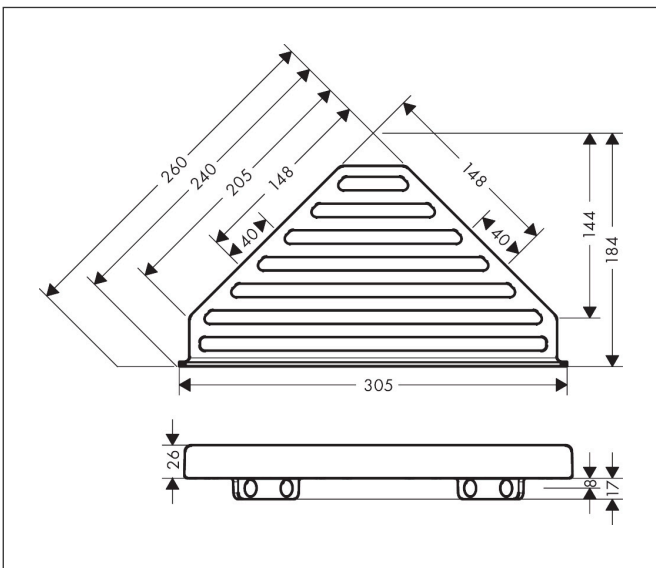

Merk hansgrohe
 Artikelnaam **AddStoris Q** zeepmandje
 Art.nr. 41741700
 Oppervlakte Mat wit
 Netto prijs 96,66 EUR

reddot winner 2021

Product foto

Kenmerken

- wandmontage
- houder materiaal: metaal
- met bevestigingsmateriaal
- verborgen bevestiging
- boorafstand: 40 mm
- diameter boorgat: 6 mm
- kan tegelijkertijd als planchet gebruikt worden

Maat tekeningen

Technologie

Merk hansgrohe
Artikelnaam **AddStoris Q** zeepmandje
Art.nr. 41741700
Oppervlakte Mat wit
Netto prijs 96,66 EUR

Explosietekening voor bouwjaar: >04/21

Merk hansgrohe
 Artikelnaam **AddStoris Q** zeepmandje
 Art.nr. 41741700
 Oppervlakte Mat wit
 Netto prijs 96,66 EUR

Onderdelen voor bouwjaar: >04/21

Pos	Beschrijving	Art.nr.	Prijs
1	bevestigingsmateriaal	40915000	10,40
2	afdekkapset	94205700	15,60