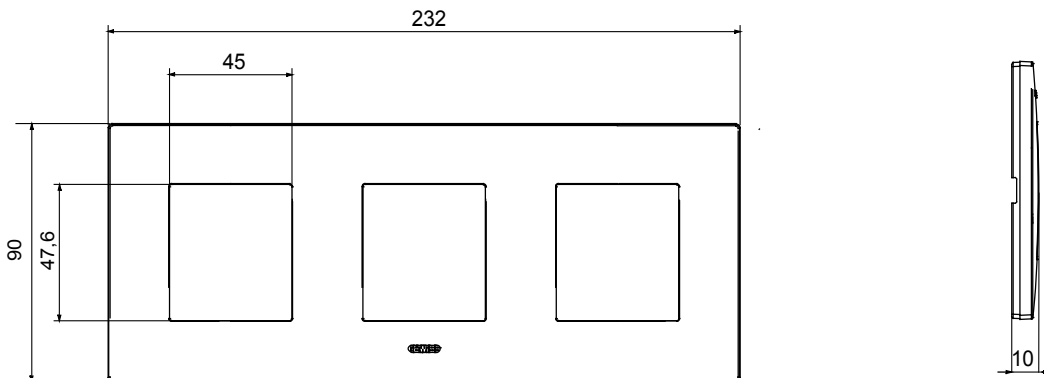

Serie van ChoruSmart huishoudelijke platen, gemaakt in een brede verscheidenheid aan vormen, kleuren, materialen en afwerkingen. Ze omvat vijf verschillende vormen (ONE, GEO, EGO, LUX, ICE en ICE Touch) voor rechthoekige dozen met een capaciteit tot 12 modules en drie verschillende vormen (ONE International, GEO International en LUX International) geschikt voor ronde/vierkante dozen, zowel enkelvoudig als gecombineerd in horizontale en verticale configuraties, met een capaciteit van 2 tot 2+2+2+2 modules. Alle platen van de ChoruSmart huishoudelijke serie gebruiken dezelfde steunen, zonder de behoefte aan aanvullende adapters. De serie omvat ook blanco platen, waterdichte IP55-platen en contourplaten.

Familie	EGO International	Omschrijving	2+2+2 modules
Type	Horizontaal	Kleur	Licht brons
Materiaal	Technopolymeer	Afwerking	Dekkende afwerking
Voor ondersteuning codes	GW16821, GW16822, GW16823, GW16821N, GW16822N	Gloeidraadtest	650 °C
Thermodruk met kogel	70 °C	Standaard	EN 60669-1
Electrocod	0110		

DIMENSIONAL

TECHNICAL SYMBOLOGY

STANDARDS/APPROVALS