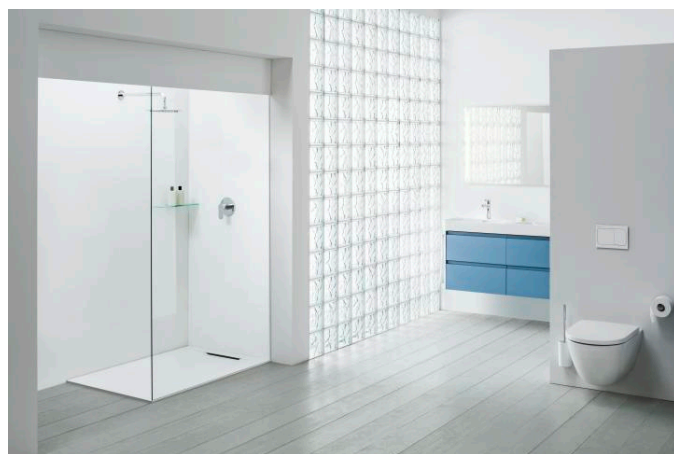

BASE 2.0

Wastafelonderbouwkast voor PRO S, 1200mm, 4 lades

AFMETINGEN

Lengte	1170 mm
Breedte	445 mm
Hoogte	515 mm

KLEUR EN AFWERKING

	267 Wild oak
---	--------------

Afwerking van de voeten : Chroom

Deuren en lades combinatie : 4 lades

Type installatie : Wandhangend

Verstelbare poten

TECHNISCHE TEKENINGEN

TE COMBINEREN MET

Dubbele meubelwastafel

H814966...1041

BASE 2.0