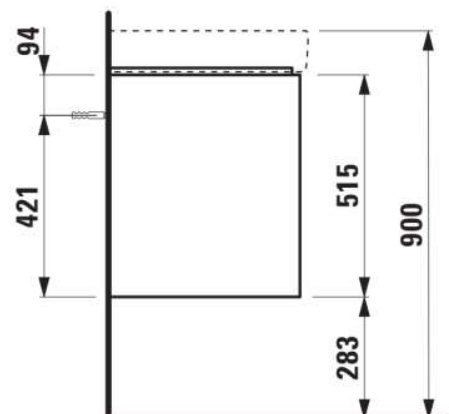

BASE 2.0

Wastafelonderbouwkast voor PRO S, 1200mm, 4 lades

AFMETINGEN

Lengte	1170 mm
Breedte	445 mm
Hoogte	515 mm

KLEUR EN AFWERKING

	267 Wild oak
---	--------------

Afwerking van de voeten : Chroom

Deuren en lades combinatie : 4 lades

Materiaal : MDF

Maximale hoogte poten : 283

Netto gewicht / kg : 44

Organiseren vakken : 2

Positie wastafel : Links, Rechts

Structuur meubelen : Lades

Systeem voor sluiten en openen : Softclose

lades

Type installatie : Wandhangend

Verstelbare poten

TECHNISCHE TEKENINGEN

TE COMBINEREN MET

Dubbele meubelwastafel

H814966...1041

BASE 2.0