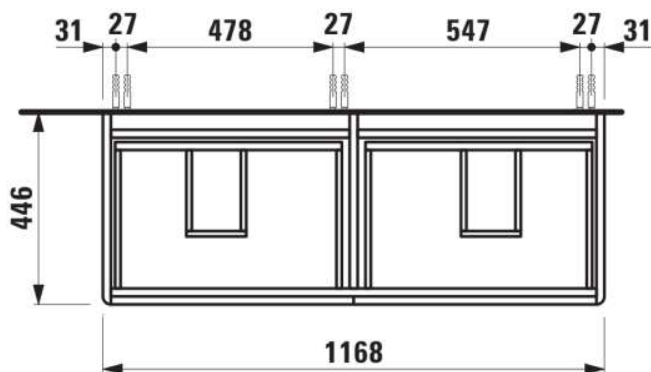

BASE 2.0

Wastafelonderbouwkast voor PRO S, 1200mm, 4 lades

AFMETINGEN

Lengte	1170 mm
Breedte	445 mm
Hoogte	515 mm

KLEUR EN AFWERKING

	267 Wild oak
---	--------------

Afwerking van de voeten : Chroom

Deuren en lades combinatie : 4 lades

Materiaal : MDF

Maximale hoogte poten : 283

Netto gewicht / kg : 44

Organiseren vakken : 2

Positie wastafel : Links, Rechts

Structuur meubelen : Lades

Systeem voor sluiten en openen : Softclose

lades

Type installatie : Wandhangend

Verstelbare poten

TECHNISCHE TEKENINGEN

TE COMBINEREN MET

Dubbele meubelwastafel

H814966...1041

BASE 2.0