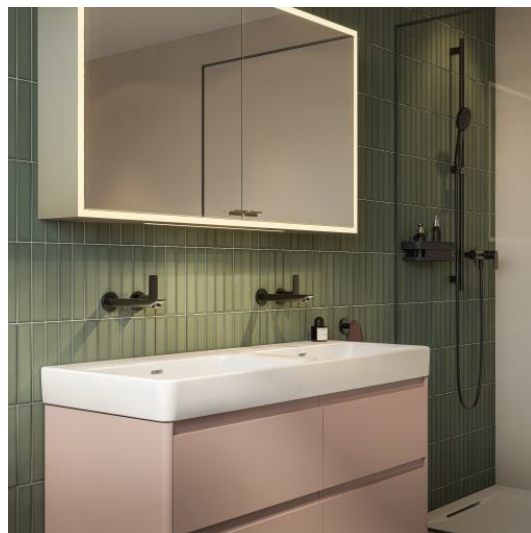

BASE 2.0

Wastafelonderbouwkast voor PRO S, 1200mm, 4 lades

AFMETINGEN

Lengte	1170 mm
Breedte	445 mm
Hoogte	515 mm

KLEUR EN AFWERKING

	267 Wild oak
---	--------------

Afwerking van de voeten : Chroom

Deuren en lades combinatie : 4 lades

Type installatie : Wandhangend

Verstelbare poten

TECHNISCHE TEKENINGEN

TE COMBINEREN MET

Dubbele meubelwastafel

H814966...1041

BASE 2.0