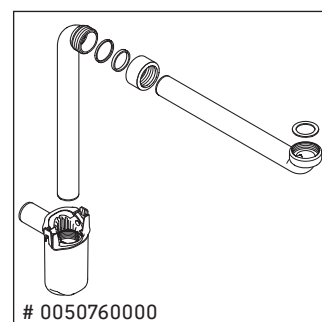

D-Code

DC 4666

Ръководство за монтаж

A mm	B mm	W mm	X mm
634	416	58	792

D-Code # 239965

Указания за употреба

Серията мебели за баня отговаря на действащите стандарти и директиви към момента на доставката и е създадена за използване в бани. Да се избягва директно пръскане с вода, напр. при използването на душа.