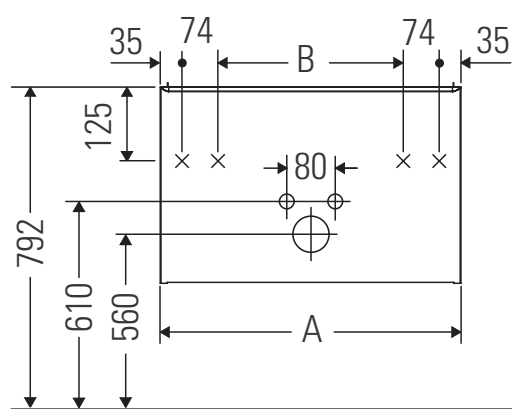

D-Code

DC 4666

Ръководство за монтаж

A mm	B mm	W mm	X mm
634	416	58	792

D-Code # 239965

Указания за употреба

Серията мебели за баня отговаря на действащите стандарти и директиви към момента на доставката и е създадена за използване в бани. Да се избягва директно пръскане с вода, напр. при използването на душа.