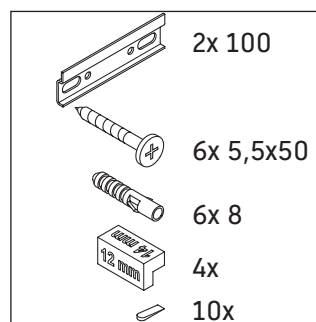

D-Code

DC 4666

Ръководство за монтаж

A mm	B mm	W mm	X mm
634	416	58	792

D-Code # 239965

Указания за употреба

Серията мебели за баня отговаря на действащите стандарти и директиви към момента на доставката и е създадена за използване в бани. Да се избягва директно пръскане с вода, напр. при използването на душа.