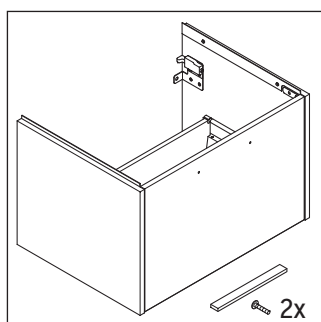

D-Code

DC 4666

Ръководство за монтаж

A mm	B mm	W mm	X mm
634	416	58	792

D-Code # 239965

Указания за употреба

Серията мебели за баня отговаря на действащите стандарти и директиви към момента на доставката и е създадена за използване в бани. Да се избягва директно пръскане с вода, напр. при използването на душа.