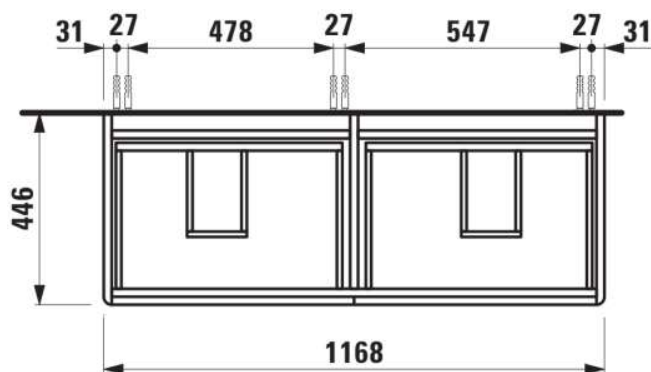

BASE 2.0

Meuble sous-vasque pour PRO S, 1200mm, 4 tiroirs

DIMENSIONS

Longueur	1170 mm
Largeur	445 mm
Hauteur	515 mm

COULEUR ET FINITION

	267 Chêne sauvage
---	-------------------

Boîtes de rangement : 2

Combinaison des portes et des tiroirs : 4

Tiroirs

Finition des pieds : Chromé

Hauteur maximale des pieds (mm) : 283

Matériau : MDF

Pieds ajustables

Poids net / kg : 44

Position du lavabo : Droite, Gauche

Structure du meuble : Tiroirs

Système d'ouverture et de fermeture : Tiroirs avec fermeture amortie

Type d'installation : Suspendu

DESSINS TECHNIQUES

COMPATIBLE AVEC

Lavabo mural double mural
ou à poser sur meuble

H814966...1041

BASE 2.0