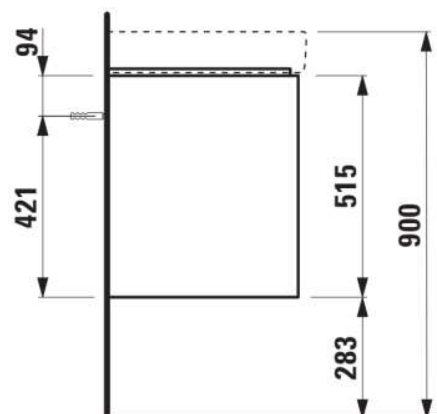

BASE 2.0

Meuble sous-vasque pour PRO S, 1200mm, 4 tiroirs

DIMENSIONS

Longueur	1170 mm
Largeur	445 mm
Hauteur	515 mm

COULEUR ET FINITION

	267 Chêne sauvage
---	-------------------

Boîtes de rangement : 2

Combinaison des portes et des tiroirs : 4

Tiroirs

Finition des pieds : Chromé

Hauteur maximale des pieds (mm) : 283

Matériau : MDF

Pieds ajustables

Poids net / kg : 44

Position du lavabo : Droite, Gauche

Structure du meuble : Tiroirs

Système d'ouverture et de fermeture : Tiroirs avec fermeture amortie

Type d'installation : Suspendu

DESSINS TECHNIQUES

COMPATIBLE AVEC

Lavabo mural double mural
ou à poser sur meuble

H814966...1041

BASE 2.0