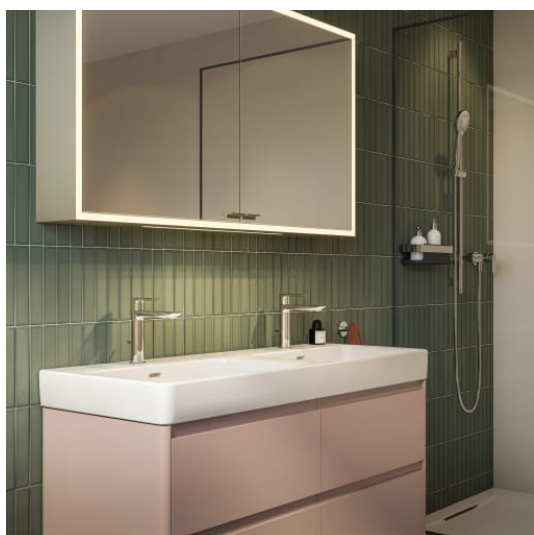

BASE 2.0

Meuble sous-vasque pour PRO S, 1200mm, 4 tiroirs

DIMENSIONS

Longueur	1170 mm
Largeur	445 mm
Hauteur	515 mm

COULEUR ET FINITION

	267 Chêne sauvage
---	-------------------

Boîtes de rangement : 2

Combinaison des portes et des tiroirs : 4

Tiroirs

Finition des pieds : Chromé

Hauteur maximale des pieds (mm) : 283

Matériau : MDF

Pieds ajustables

Poids net / kg : 44

Position du lavabo : Droite, Gauche

Structure du meuble : Tiroirs

Système d'ouverture et de fermeture : Tiroirs avec fermeture amortie

Type d'installation : Suspendu

DESSINS TECHNIQUES

COMPATIBLE AVEC

Lavabo mural double mural
ou à poser sur meuble

H814966...1041

BASE 2.0