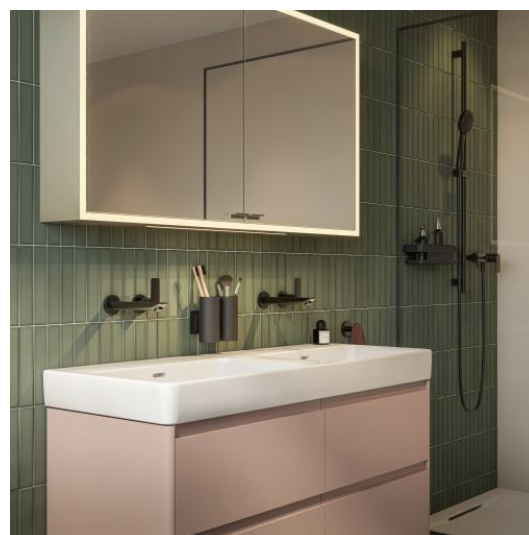

BASE 2.0

Meuble sous-vasque pour PRO S, 1200mm, 4 tiroirs

DIMENSIONS

Longueur	1170 mm
Largeur	445 mm
Hauteur	515 mm

COULEUR ET FINITION

	267 Chêne sauvage
---	-------------------

Boîtes de rangement : 2

Combinaison des portes et des tiroirs : 4

Tiroirs

Finition des pieds : Chromé

Hauteur maximale des pieds (mm) : 283

Matériau : MDF

Pieds ajustables

Poids net / kg : 44

Position du lavabo : Droite, Gauche

Structure du meuble : Tiroirs

Système d'ouverture et de fermeture : Tiroirs avec fermeture amortie

Type d'installation : Suspendu

DESSINS TECHNIQUES

COMPATIBLE AVEC

Lavabo mural double mural
ou à poser sur meuble

H814966...1041

BASE 2.0