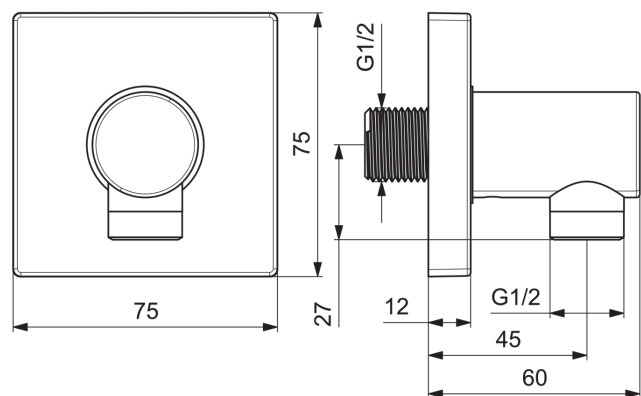

HANSA

AANSLUITSTUK, G1/2

51180170

EAN: 4015474173101

- Badkamer, Douche
- Chroom
- Wandaansluitbocht

- Terugslagklep
- Squarewallrosette
- Ingebouwde beveiliging tegen terugstromen Voor gebruik in huis (conform DIN EN 1717)

Technische gegevens

Technische eigenschappen

DN-maat
Warmwatertoevoer
Werkdruk
Aansluitmaat

DN15
max. +90°C
0.5-10 bar
G1/2

Reserveonderdelen

SP51180170

Naam	Code
1.1 Schroef, M5x6, SW2,5	59912617
1.2 O-ring, d 27,0 x d 2,0	59901532
1.3 Afdekplaat, 75x75 mm	59913326
2 Terugslagklep	59905714
3 Schroefdraad tepel	59913658
N.I. Fixing part	59913599