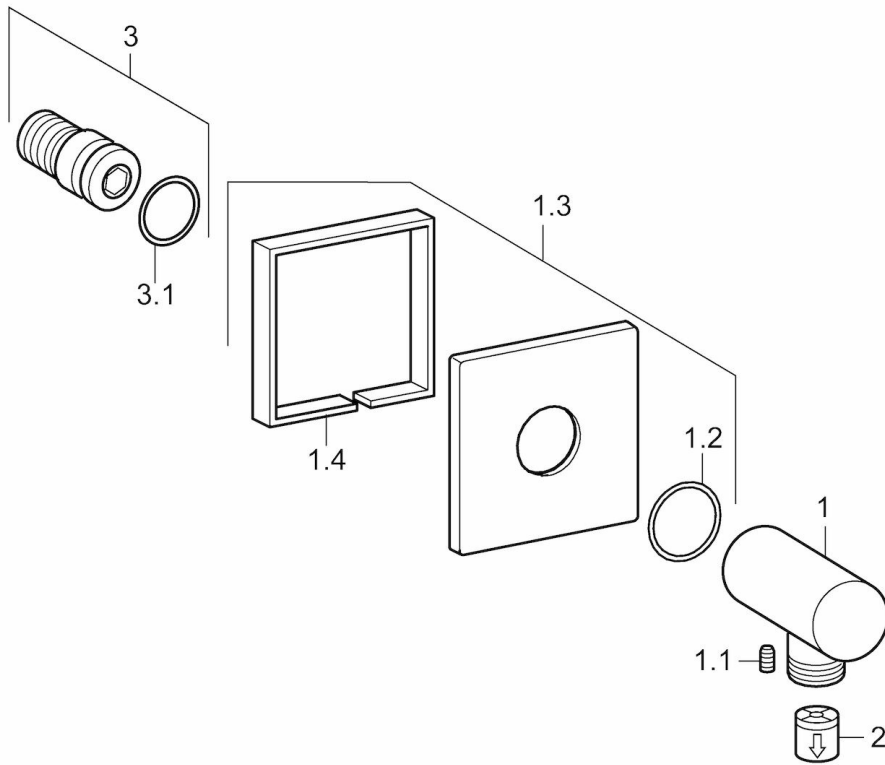

HANSA

AANSLUITSTUK, G1/2

51180170

EAN: 4015474173101

- Badkamer, Douche
- Chroom
- Wandaansluitbocht

- Terugslagklep
- Squarewallrosette
- Ingebouwde beveiliging tegen terugstromen Voor gebruik in huis (conform DIN EN 1717)

Technische gegevens

Technische eigenschappen

DN-maat
Warmwatertoevoer
Werkdruk
Aansluitmaat

DN15
max. +90°C
0.5-10 bar
G1/2

Reserveonderdelen

SP51180170

Naam	Code
1.1 Schroef, M5x6, SW2,5	59912617
1.2 O-ring, d 27,0 x d 2,0	59901532
1.3 Afdekplaat, 75x75 mm	59913326
2 Terugslagklep	59905714
3 Schroefdraad tepel	59913658
N.I. Fixing part	59913599