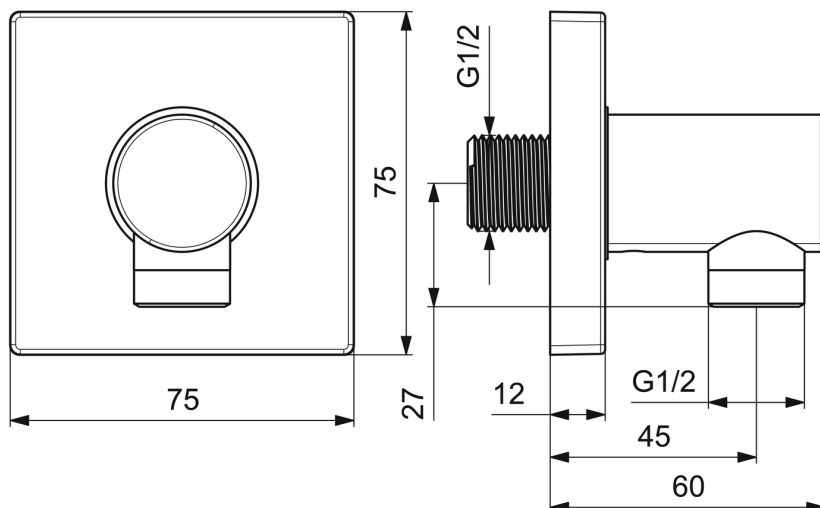

EAN: 4015474173101  
[static.hansa.com/51180170](https://static.hansa.com/51180170)

- Douche oplossingen
- Hulpuitrustingen
- Wandmontage
- Chrom
- Wandaansluitbocht
- Terugslagklep
- Vierkante rozet
- Ingebouwde beveiliging tegen terugstromen Voor gebruik in huis (conform DIN EN 1717)

## Technische gegevens

### Technische eigenschappen

DN-maat	<b>DN15</b>
Warmwatertoevoer	<b>max. +80°C</b>
Werkdruk	<b>0.5-10 bar</b>
Aansluitmaat	<b>G1/2</b>
Terugstroom beveiliging (EN1717)	<b>EB</b>

### SP51180170

	Naam	Code
1.1	Schroef, M5x6, SW2.5	59912617
1.2	O-ring, d 27x2	59901532
1.3	Afdekplaat, 75x75 mm Chrom	59913326
2	Terugslagklep	59905714
3	Schroefdraad tepel	59913658
N.I.	Fixing part	59913599