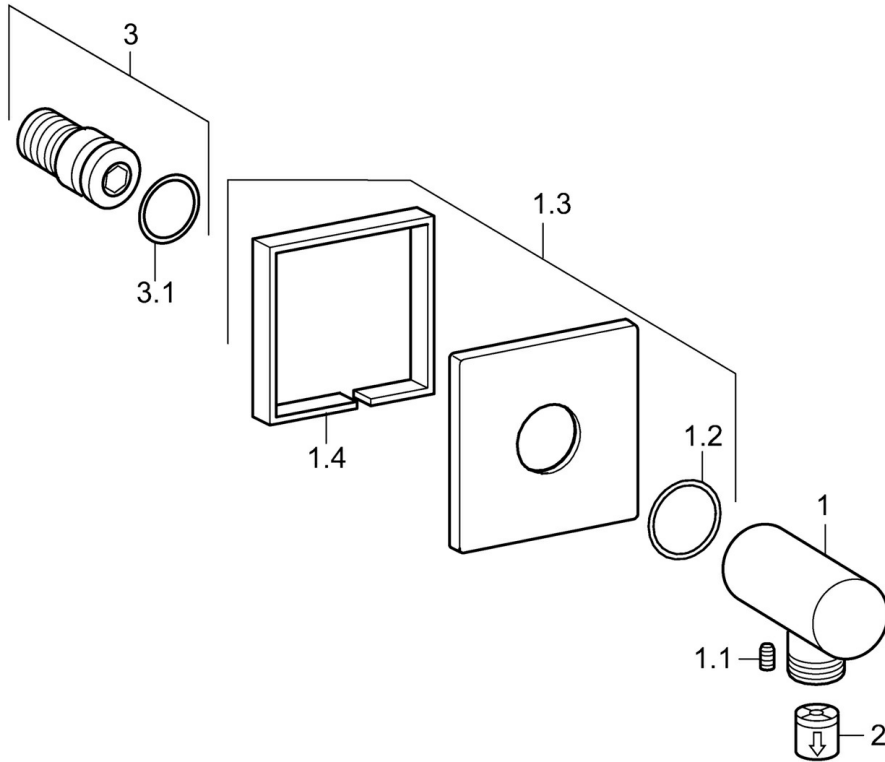

EAN: 4015474173101  
[static.hansa.com/51180170](https://static.hansa.com/51180170)

- Douche oplossingen
- Hulpuitrustingen
- Wandmontage
- Chrom
- Wandaansluitbocht
- Terugslagklep
- Vierkante rozet
- Ingebouwde beveiliging tegen terugstromen Voor gebruik in huis (conform DIN EN 1717)

### Technische eigenschappen

DN-maat	<b>DN15</b>
Warmwatertoevoer	<b>max. +80°C</b>
Werkdruk	<b>0.5-10 bar</b>
Aansluitmaat	<b>G1/2</b>
Terugstroom beveiliging (EN1717)	<b>EB</b>

### SP51180170

	Naam	Code
1.1	Schroef, M5x6, SW2.5	59912617
1.2	O-ring, d 27x2	59901532
1.3	Afdekplaat, 75x75 mm Chrom	59913326
2	Terugslagklep	59905714
3	Schroefdraad tepel	59913658
N.I.	Fixing part	59913599