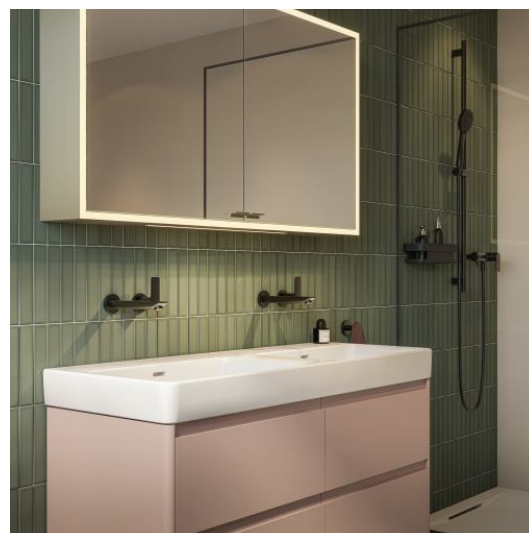

**BASE 2.0**

**Wastafelonderbouwkast voor PRO S, 1200mm,  
4 lades**

**AFMETINGEN**

|         |         |
|---------|---------|
| Lengte  | 1170 mm |
| Breedte | 445 mm  |
| Hoogte  | 515 mm  |

**KLEUR EN AFWERKING**

## TE COMBINEREN MET

Dubbele meubelwastafel

H814966...1041

BASE 2.0