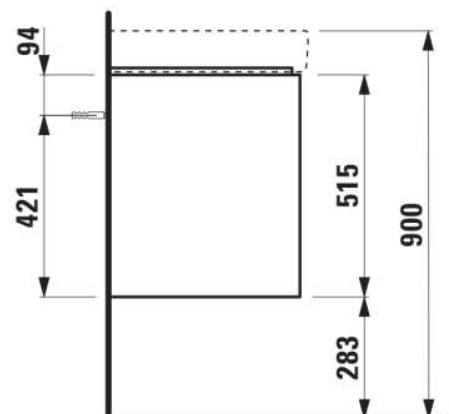

TECHNISCHE TEKENINGEN