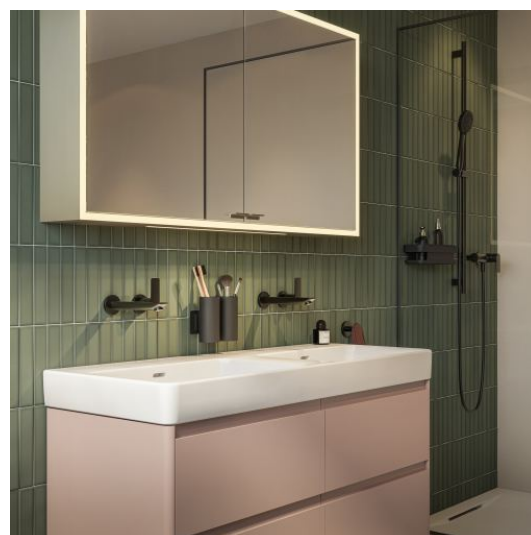

**BASE 2.0**

**Wastafelonderbouwkast voor PRO S, 1200mm,  
4 lades**

**AFMETINGEN**

|         |         |
|---------|---------|
| Lengte  | 1170 mm |
| Breedte | 445 mm  |
| Hoogte  | 515 mm  |

**KLEUR EN AFWERKING**

## TE COMBINEREN MET

Dubbele meubelwastafel

H814966...1041

BASE 2.0