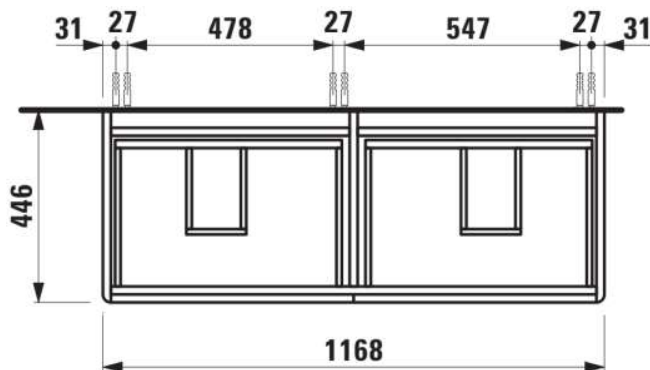

TECHNISCHE TEKENINGEN