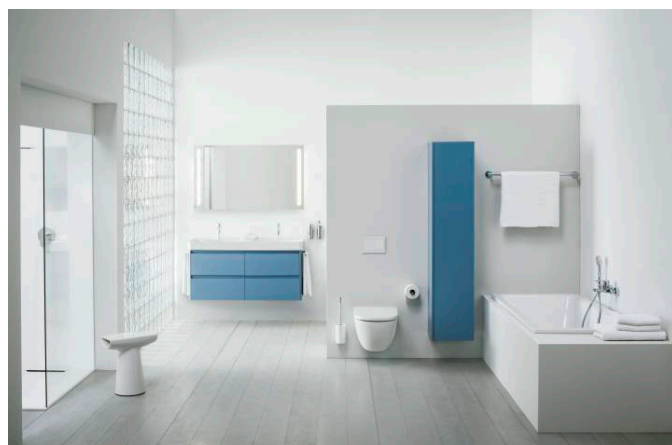

**BASE 2.0**

**Wastafelonderbouwkast voor PRO S, 1200mm,  
4 lades**

**AFMETINGEN**

|         |         |
|---------|---------|
| Lengte  | 1170 mm |
| Breedte | 445 mm  |
| Hoogte  | 515 mm  |

**KLEUR EN AFWERKING**

Structuur meubelen : Lades

Systeem voor sluiten en openen : Softclose lades

Type installatie : Wandhangend

Verstelbare poten

**TECHNISCHE TEKENINGEN**

## TE COMBINEREN MET

Dubbele meubelwastafel

H814966...1041

BASE 2.0