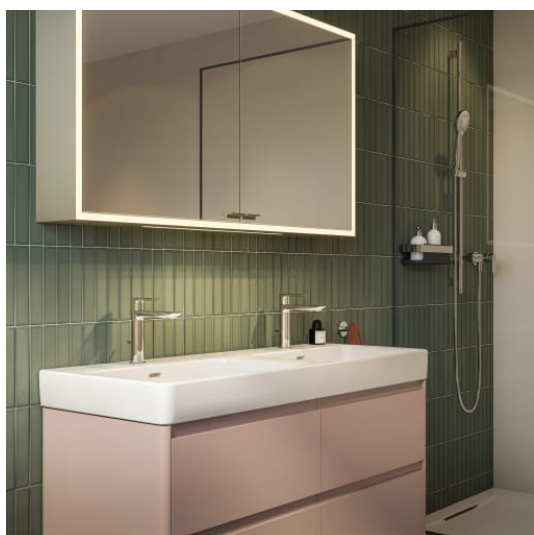

**BASE 2.0**

**Wastafelonderbouwkast voor PRO S, 1200mm,  
4 lades**

**AFMETINGEN**

|         |         |
|---------|---------|
| Lengte  | 1170 mm |
| Breedte | 445 mm  |
| Hoogte  | 515 mm  |

**KLEUR EN AFWERKING**

## TE COMBINEREN MET

Dubbele meubelwastafel

H814966...1041

BASE 2.0