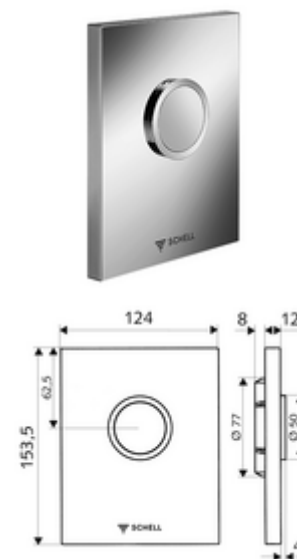

Artikelnummer: 02 802 06 99

WC-Bedieningsplaat EDITION

Voor SCHELL inbouw-wc-drukspoeler COMPACT II.

Leveringsomvang

- Design-bedieningsplaat
  - Bedieningstoets
- Zelfsluitende cartouche met automatische sproeikopreinigingsnaald
- Stuwschijf voor debietregeling
- Montageframe

Technische gegevens

- Spoeling met 1 volume: 4,5 - 9,0 l
- Werkstof: Kunststof
- Oppervlak: Chroom; Frontplaat Chroom
- Afmetingen frontplaat: B 124 mm x H 153,5 mm x D 12 mm

Leveringsgegevens

- Gewicht: 0,60 kg/Stuks
- Verpakkingseenheid: 1

Noodzakelijke gerelateerde items

Inbouw-WC drukspoeler COMPACT II
WC-Module MONTUS

Artikelnr.: 01 194 00 99
Artikelnr.: 03 076 00 99

of
of