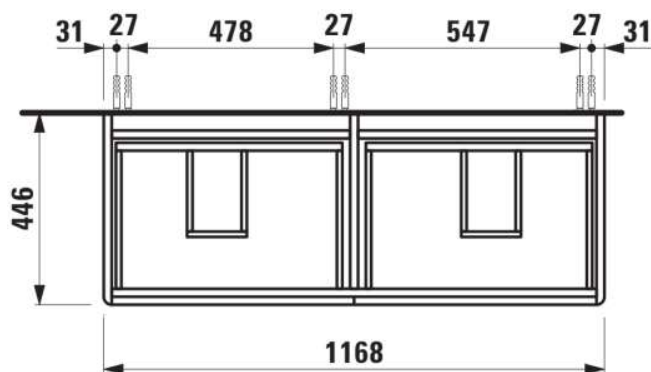

BASE 2.0

Meuble sous-vasque pour PRO S, 1200mm, 4 tiroirs

DIMENSIONS

Longueur	1170 mm
Largeur	445 mm
Hauteur	515 mm

COULEUR ET FINITION

■ 266 Gris traffic

Boîtes de rangement : 2

Combinaison des portes et des tiroirs : 4

Tiroirs

Finition des pieds : Chromé

Hauteur maximale des pieds (mm) : 283

Matériau : MDF

Pieds ajustables

Poids net / kg : 44

Position du lavabo : Droite, Gauche

Structure du meuble : Tiroirs

Système d'ouverture et de fermeture : Tiroirs avec fermeture amortie

Type d'installation : Suspendu

DESSINS TECHNIQUES

COMPATIBLE AVEC

Lavabo mural double mural
ou à poser sur meuble

H814966...1041

BASE 2.0