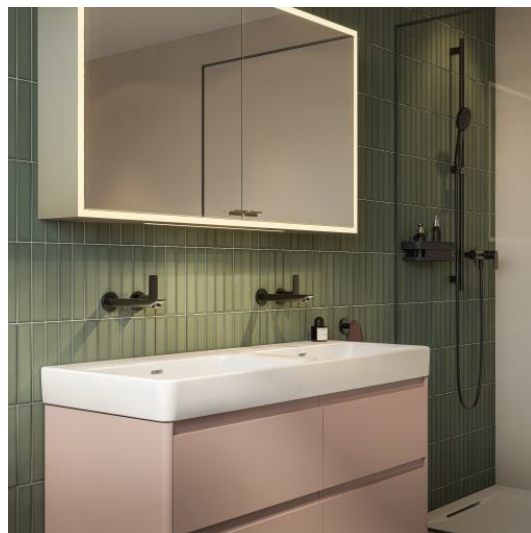

BASE 2.0

Meuble sous-vasque pour PRO S, 1200mm, 4 tiroirs

DIMENSIONS

Longueur	1170 mm
Largeur	445 mm
Hauteur	515 mm

COULEUR ET FINITION

■ 266 Gris traffic

Boîtes de rangement : 2

Combinaison des portes et des tiroirs : 4

Tiroirs

Finition des pieds : Chromé

Hauteur maximale des pieds (mm) : 283

Matériau : MDF

Pieds ajustables

Poids net / kg : 44

Position du lavabo : Droite, Gauche

Structure du meuble : Tiroirs

Système d'ouverture et de fermeture : Tiroirs avec fermeture amortie

Type d'installation : Suspendu

DESSINS TECHNIQUES

COMPATIBLE AVEC

Lavabo mural double mural
ou à poser sur meuble

H814966...1041

BASE 2.0