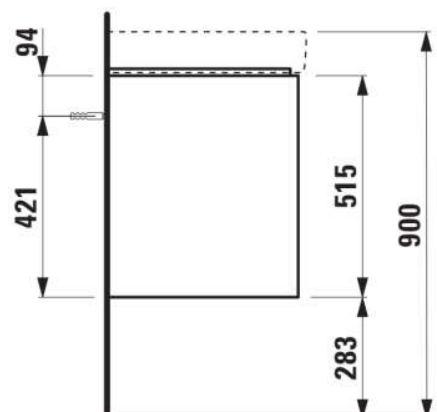

BASE 2.0

Meuble sous-vasque pour PRO S, 1200mm, 4 tiroirs

DIMENSIONS

Longueur	1170 mm
Largeur	445 mm
Hauteur	515 mm

COULEUR ET FINITION

■ 266 Gris traffic

Boîtes de rangement : 2

Combinaison des portes et des tiroirs : 4

Tiroirs

Finition des pieds : Chromé

Hauteur maximale des pieds (mm) : 283

Matériau : MDF

Pieds ajustables

Poids net / kg : 44

Position du lavabo : Droite, Gauche

Structure du meuble : Tiroirs

Système d'ouverture et de fermeture : Tiroirs avec fermeture amortie

Type d'installation : Suspendu

DESSINS TECHNIQUES

COMPATIBLE AVEC

Lavabo mural double mural
ou à poser sur meuble

H814966...1041

BASE 2.0