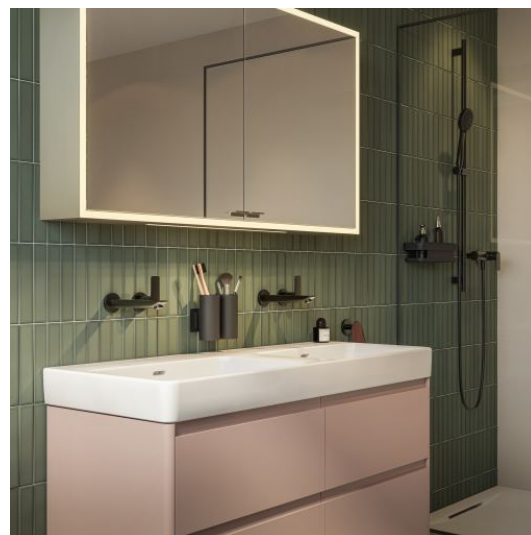

BASE 2.0

Meuble sous-vasque pour PRO S, 1200mm, 4 tiroirs

DIMENSIONS

Longueur	1170 mm
Largeur	445 mm
Hauteur	515 mm

COULEUR ET FINITION

■ 266 Gris traffic

Boîtes de rangement : 2

Combinaison des portes et des tiroirs : 4

Tiroirs

Finition des pieds : Chromé

Hauteur maximale des pieds (mm) : 283

Matériau : MDF

Pieds ajustables

Poids net / kg : 44

Position du lavabo : Droite, Gauche

Structure du meuble : Tiroirs

Système d'ouverture et de fermeture : Tiroirs avec fermeture amortie

Type d'installation : Suspendu

DESSINS TECHNIQUES

COMPATIBLE AVEC

Lavabo mural double mural
ou à poser sur meuble

H814966...1041

BASE 2.0