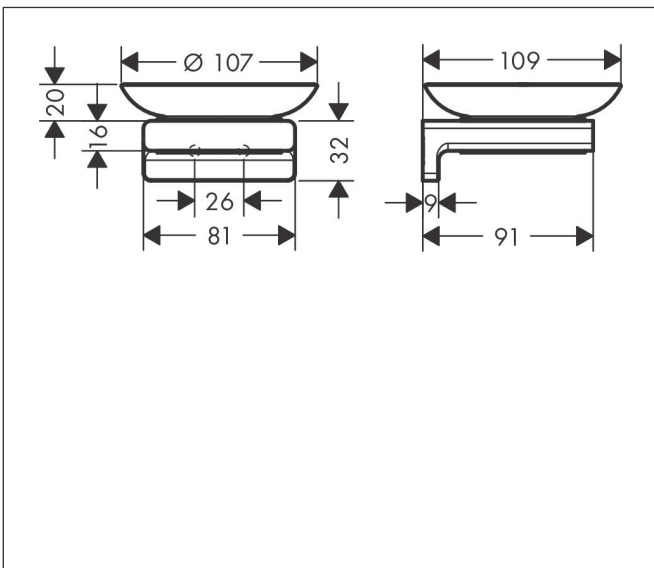

Merk hansgrohe
 Artikelnaam **AddStoris Q** zeepschaal
 Art.nr. 41746000
 Oppervlakte chroom
 Netto prijs 38,14 EUR

reddot winner 2021

Product foto

Kenmerken

- wandmontage
- materiaal inkeping: mat glas
- houder materiaal: metaal
- met bevestigingsmateriaal
- verborgen bevestiging
- boorafstand: 26 mm
- diameter boorgat: 6 mm

Maat tekeningen

Technologie

Merk hansgrohe
Artikelnaam **AddStoris Q** zeepschaal
Art.nr. 41746000
Oppervlakte chroom
Netto prijs 38,14 EUR

Explosietekening voor bouwjaar: >04/21

Merk hansgrohe
 Artikelnaam **AddStoris Q** zeepschaal
 Art.nr. 41746000
 Oppervlakte chroom
 Netto prijs 38,14 EUR

Onderdelen voor bouwjaar: >04/21

Pos	Beschrijving	Art.nr.	Prijs
1	wandhouder	94165000	7,70
2	bevestigingsmateriaal	40915000	10,40
3	zeepschaal	94170000	16,60
4	kunststof ring	94169000	3,00