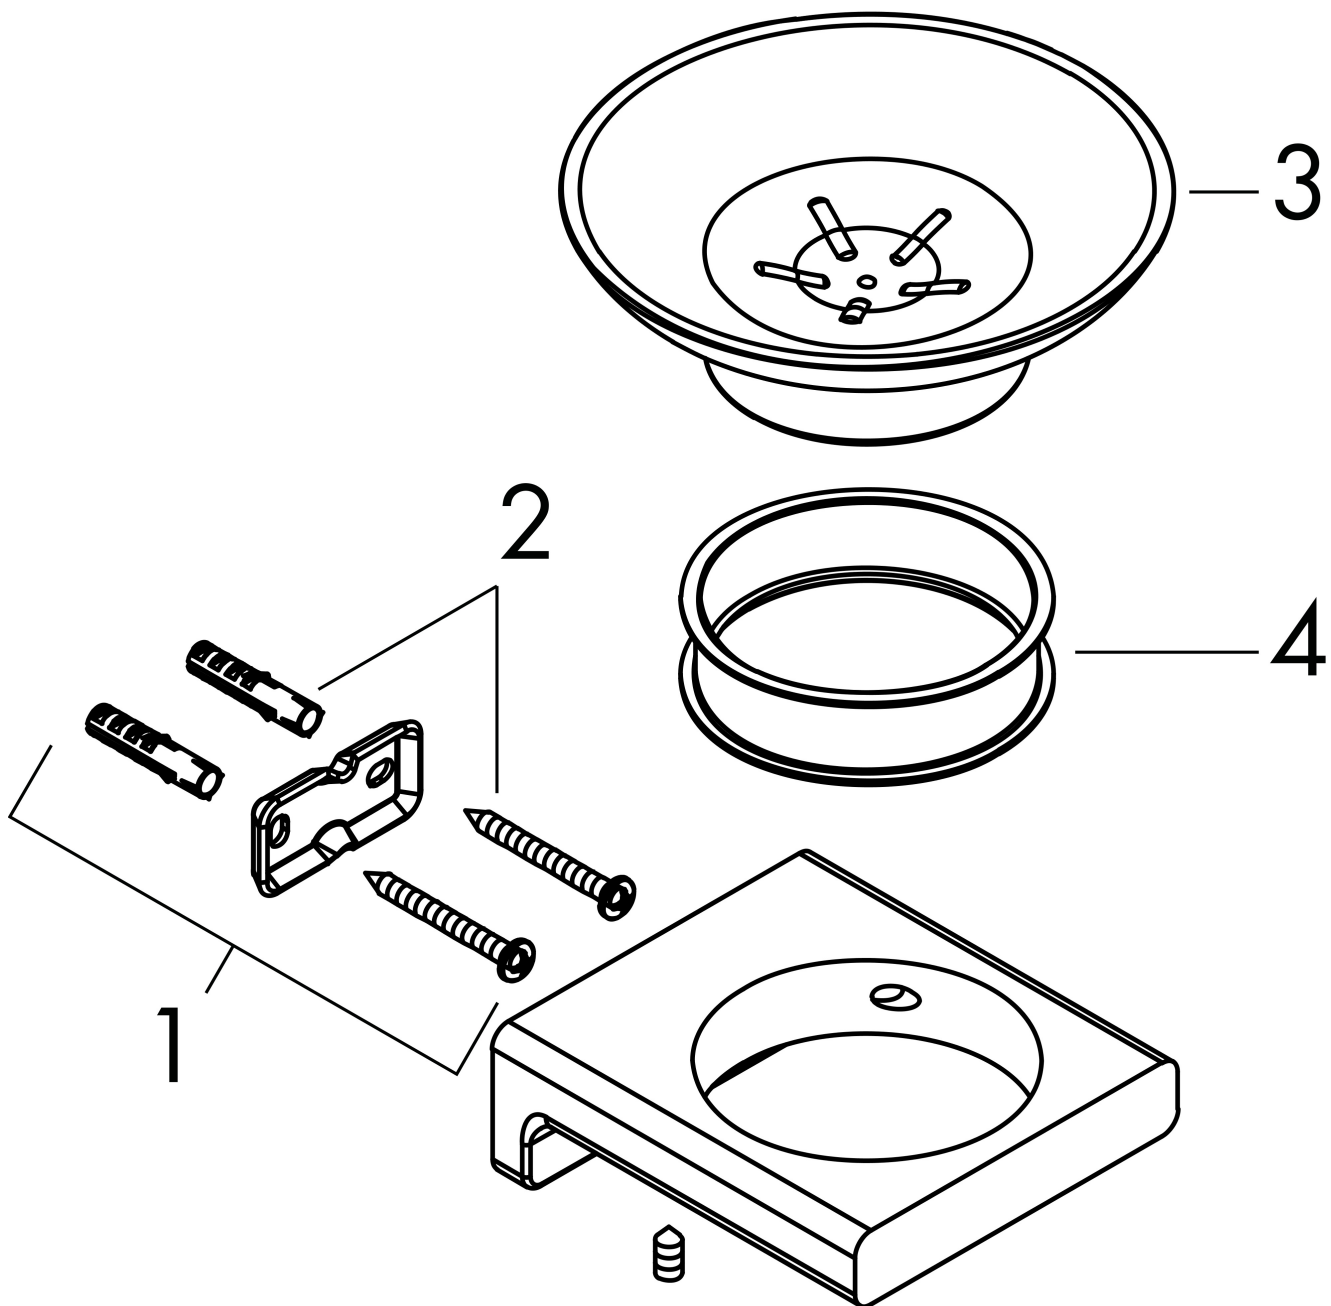

Merk hansgrohe
 Artikelnaam **AddStoris Q** zeepschaal
 Art.nr. 41746000
 Oppervlakte chroom
 Netto prijs 38,14 EUR

reddot winner 2021

Product foto

Kenmerken

- wandmontage
- materiaal inkeping: mat glas
- houder materiaal: metaal
- met bevestigingsmateriaal
- verborgen bevestiging
- boorafstand: 26 mm
- diameter boorgat: 6 mm

Maat tekeningen

Technologie

Merk hansgrohe
Artikelnaam **AddStoris Q** zeepschaal
Art.nr. 41746000
Oppervlakte chroom
Netto prijs 38,14 EUR

Explosietekening voor bouwjaar: >04/21

Merk hansgrohe
 Artikelnaam **AddStoris Q** zeepschaal
 Art.nr. 41746000
 Oppervlakte chroom
 Netto prijs 38,14 EUR

Onderdelen voor bouwjaar: >04/21

Pos	Beschrijving	Art.nr.	Prijs
1	wandhouder	94165000	7,70
2	bevestigingsmateriaal	40915000	10,40
3	zeepschaal	94170000	16,60
4	kunststof ring	94169000	3,00