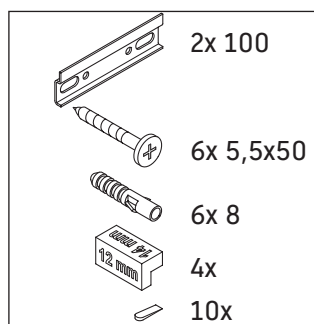

D-Code

DC 4666

Montavimo instrukcija

A mm	B mm	W mm	X mm
634	416	58	792

D-Code # 239965

Taikymo nuorodos

Baldų serija atitinka pateikimo metu galiojusių standartų ir direktyvų reikalavimus. Baldai suprojektuoti vonios kambariui. Stenkitės baldų tiesiogiai neaptaškyti vandeniu, pvz., prausdamiesi duše.