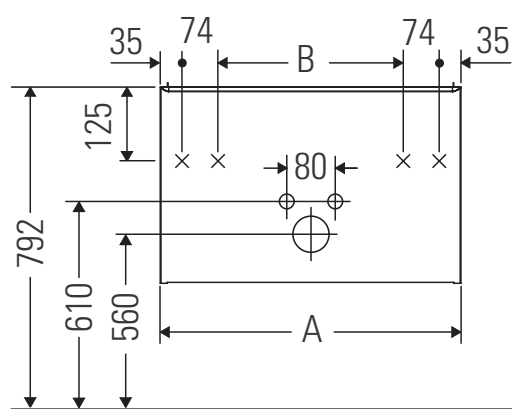

D-Code

DC 4666

Montavimo instrukcija

A mm	B mm	W mm	X mm
634	416	58	792

D-Code # 239965

Taikymo nuorodos

Baldų serija atitinka pateikimo metu galiojusių standartų ir direktyvų reikalavimus. Baldai suprojektuoti vonios kambariui. Stenkitės baldų tiesiogiai neaptaškyti vandeniu, pvz., prausdamiesi duše.