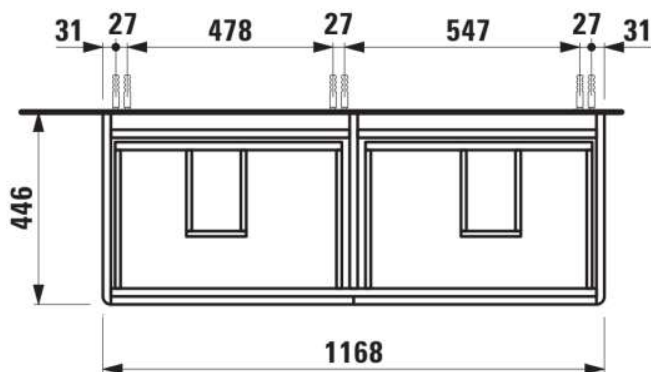

TECHNISCHE TEKENINGEN