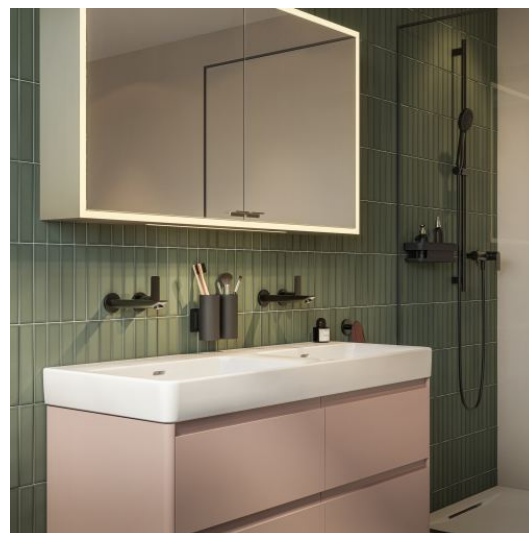

**BASE 2.0**

**Wastafelonderbouwkast voor PRO S, 1200mm,  
4 lades**

**AFMETINGEN**

Lengte	1170 mm
Breedte	445 mm
Hoogte	515 mm

**KLEUR EN AFWERKING**

	261 Glanzend wit
---	------------------

Afwerking van de voeten : Chroom

## TE COMBINEREN MET

Dubbele meubelwastafel

H814966...1041

BASE 2.0