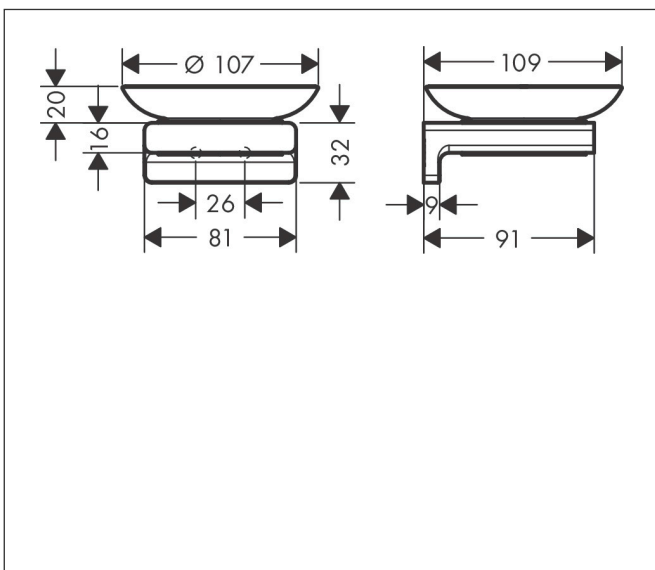

Merk hansgrohe
 Artikelnaam **AddStoris Q** zeepschaal
 Art.nr. 41746340
 Oppervlakte Brushed Black Chrome
 Netto prijs 59,71 EUR

reddot winner 2021

Product foto

Kenmerken

- wandmontage
- materiaal inkeping: mat glas
- houder materiaal: metaal
- met bevestigingsmateriaal
- verborgen bevestiging
- boorafstand: 26 mm
- diameter boorgat: 6 mm

Maat tekeningen

Technologie

Merk hansgrohe
Artikelnaam **AddStoris Q** zeepschaal
Art.nr. 41746340
Oppervlakte Brushed Black Chrome
Netto prijs 59,71 EUR

Explosietekening voor bouwjaar: >04/21

Merk hansgrohe
 Artikelnaam **AddStoris Q** zeepschaal
 Art.nr. 41746340
 Oppervlakte Brushed Black Chrome
 Netto prijs 59,71 EUR

Onderdelen voor bouwjaar: >04/21

Pos	Beschrijving	Art.nr.	Prijs
1	wandhouder	94165000	7,70
2	bevestigingsmateriaal	40915000	10,40
3	zeepschaal	94170000	16,60
4	kunststof ring	94169000	3,00