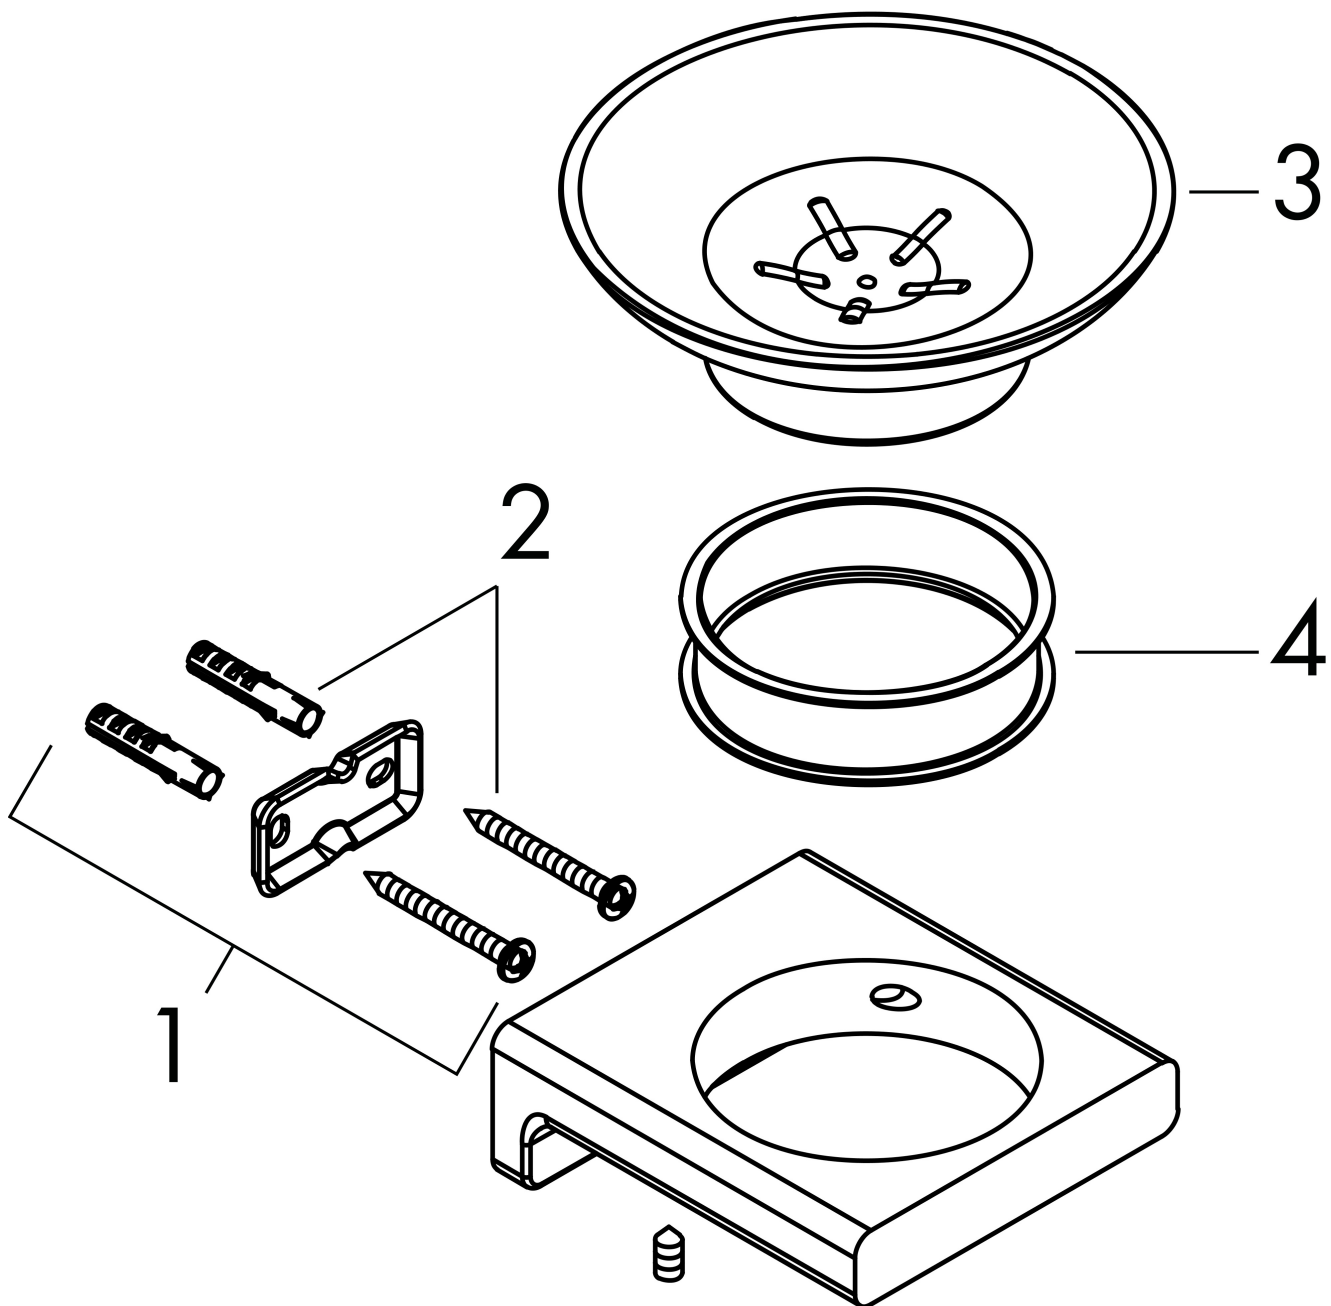

Merk hansgrohe
 Artikelnaam **AddStoris Q** zeepschaal
 Art.nr. 41746340
 Oppervlakte Brushed Black Chrome
 Netto prijs 59,71 EUR

reddot winner 2021

Product foto

Kenmerken

- wandmontage
- materiaal inkeping: mat glas
- houder materiaal: metaal
- met bevestigingsmateriaal
- verborgen bevestiging
- boorafstand: 26 mm
- diameter boorgat: 6 mm

Maat tekeningen

Technologie

Merk hansgrohe
Artikelnaam **AddStoris Q** zeepschaal
Art.nr. 41746340
Oppervlakte Brushed Black Chrome
Netto prijs 59,71 EUR

Explosietekening voor bouwjaar: >04/21

Merk hansgrohe
 Artikelnaam **AddStoris Q** zeepschaal
 Art.nr. 41746340
 Oppervlakte Brushed Black Chrome
 Netto prijs 59,71 EUR

Onderdelen voor bouwjaar: >04/21

Pos	Beschrijving	Art.nr.	Prijs
1	wandhouder	94165000	7,70
2	bevestigingsmateriaal	40915000	10,40
3	zeepschaal	94170000	16,60
4	kunststof ring	94169000	3,00