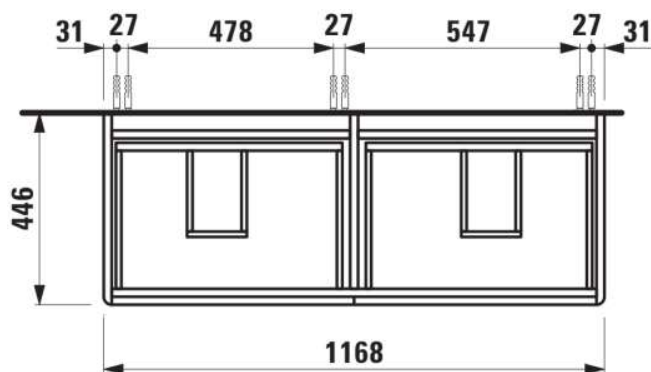

BASE 2.0

Meuble sous-vasque pour PRO S, 1200mm, 4 tiroirs

DIMENSIONS

Longueur	1170 mm
Largeur	445 mm
Hauteur	515 mm

COULEUR ET FINITION

	261 Blanc brillant
---	--------------------

Boîtes de rangement : 2

Combinaison des portes et des tiroirs : 4

Tiroirs

Finition des pieds : Chromé

Hauteur maximale des pieds (mm) : 283

Matériau : MDF

Pieds ajustables

Poids net / kg : 44

Position du lavabo : Droite, Gauche

Structure du meuble : Tiroirs

Système d'ouverture et de fermeture : Tiroirs avec fermeture amortie

Type d'installation : Suspendu

DESSINS TECHNIQUES

COMPATIBLE AVEC

Lavabo mural double mural
ou à poser sur meuble

H814966...1041

BASE 2.0