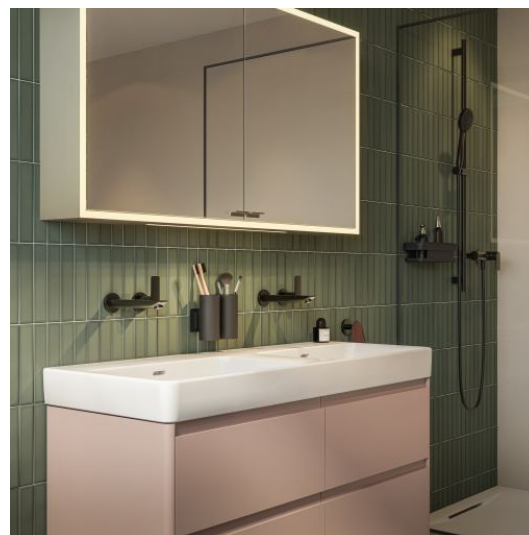

BASE 2.0

Meuble sous-vasque pour PRO S, 1200mm, 4 tiroirs

DIMENSIONS

Longueur	1170 mm
Largeur	445 mm
Hauteur	515 mm

COULEUR ET FINITION

	261 Blanc brillant
---	--------------------

Boîtes de rangement : 2

Combinaison des portes et des tiroirs : 4

Tiroirs

Finition des pieds : Chromé

Hauteur maximale des pieds (mm) : 283

Matériau : MDF

Pieds ajustables

Poids net / kg : 44

Position du lavabo : Droite, Gauche

Structure du meuble : Tiroirs

Système d'ouverture et de fermeture : Tiroirs avec fermeture amortie

Type d'installation : Suspendu

DESSINS TECHNIQUES

COMPATIBLE AVEC

Lavabo mural double mural
ou à poser sur meuble

H814966...1041

BASE 2.0