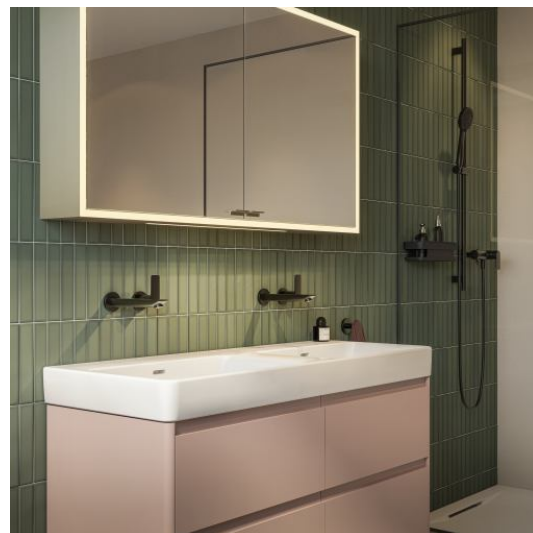

BASE 2.0

Meuble sous-vasque pour PRO S, 1200mm, 4 tiroirs

DIMENSIONS

Longueur	1170 mm
Largeur	445 mm
Hauteur	515 mm

COULEUR ET FINITION

	261 Blanc brillant
---	--------------------

Boîtes de rangement : 2

Combinaison des portes et des tiroirs : 4

Tiroirs

Finition des pieds : Chromé

Hauteur maximale des pieds (mm) : 283

Matériau : MDF

Pieds ajustables

Poids net / kg : 44

Position du lavabo : Droite, Gauche

Structure du meuble : Tiroirs

Système d'ouverture et de fermeture : Tiroirs avec fermeture amortie

Type d'installation : Suspendu

DESSINS TECHNIQUES

COMPATIBLE AVEC

Lavabo mural double mural
ou à poser sur meuble

H814966...1041

BASE 2.0