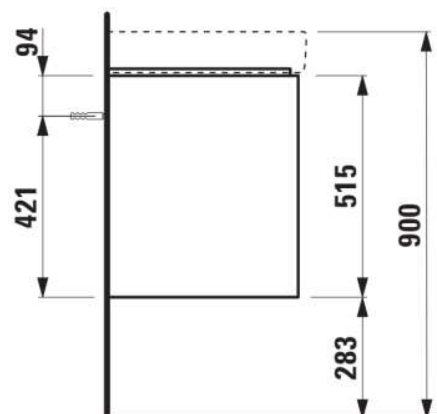

BASE 2.0

Meuble sous-vasque pour PRO S, 1200mm, 4 tiroirs

DIMENSIONS

Longueur	1170 mm
Largeur	445 mm
Hauteur	515 mm

COULEUR ET FINITION

	261 Blanc brillant
---	--------------------

Boîtes de rangement : 2

Combinaison des portes et des tiroirs : 4

Tiroirs

Finition des pieds : Chromé

Hauteur maximale des pieds (mm) : 283

Matériau : MDF

Pieds ajustables

Poids net / kg : 44

Position du lavabo : Droite, Gauche

Structure du meuble : Tiroirs

Système d'ouverture et de fermeture : Tiroirs avec fermeture amortie

Type d'installation : Suspendu

DESSINS TECHNIQUES

COMPATIBLE AVEC

Lavabo mural double mural
ou à poser sur meuble

H814966...1041

BASE 2.0