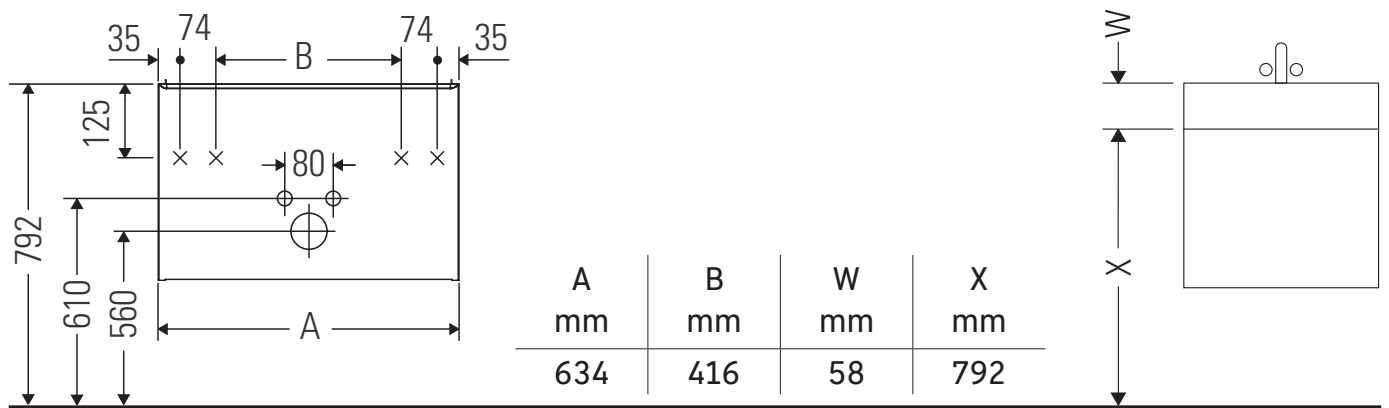

D-Code

DC 4666

Instruções de montagem

D-Code # 239965

Indicações de uso

O mobiliário de casa de banho está em conformidade com as normas e directivas em vigor no momento do fornecimento e é projetado para uso em casas de banho. A umectação directa com água, por exemplo durante o banho, deve ser evitada.