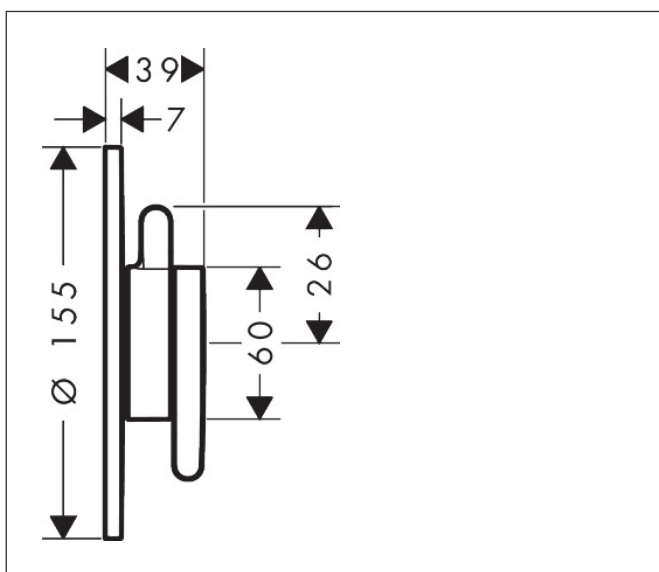

Merk	AXOR
Artikelnaam	AXOR One inbouw douchemengkraan voor 1 functie
Art.nr.	48615670
Oppervlakte	mat zwart
Netto prijs	479,67 EUR

Product foto

Kenmerken

- 1 functie
- volumecontrole voor 1 functie
- maximale doorstroomhoeveelheid bij 3 bar: 29,5 l/min
- maximale doorstroomhoeveelheid bij 1 bar: 15 l/min
- keramisch kardoes voor temperatuurbediening, 1/2" keramische stopkraan
- vlak rozet voor meer ruimte in de douche
- kan worden gebruikt als bad- of douchekraan
- eenvoudige installatie dankzij voorgemonteerd functieblok
- grepen altijd op dezelfde hoogte ongeacht de installatiediepte van het inbouwdeel
- rozet kan worden uitgelijnd met +/- 3°
- materiaal rozet: metaal
- materiaal grepen: metaal
- minimale bedrijfsdruk: 1 bar
- maximale bedrijfsdruk: 10 bar
- aansluiting: inbouwdeel iBox universal 2 (# 01400180)

Maat tekeningen

Technologie

Certificaat

Merk AXOR
Artikelnaam **AXOR One** inbouw douchemengkraan voor 1 functie
Art.nr. 48615670
Oppervlakte mat zwart
Netto prijs 479,67 EUR

Benodigde onderdelen

Product foto	Artikelnaam	Art.nr.	Prijs
	AXOR Inbouwdeel	01400180	130,00

Merk AXOR
Artikelnaam **AXOR One** inbouw douchemengkraan voor 1 functie
Art.nr. 48615670
Oppervlakte mat zwart
Netto prijs 479,67 EUR

Stroomschema