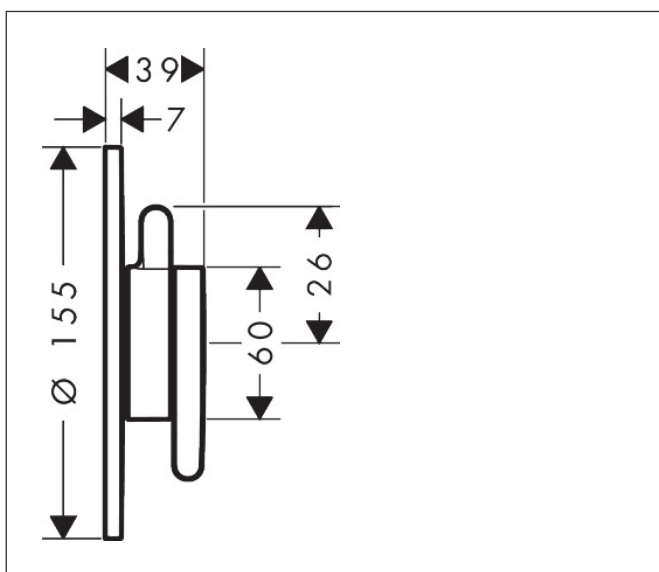

Merk	AXOR
Artikelnaam	<b>AXOR One</b> inbouw douchemengkraan voor 1 functie
Art.nr.	48615950
Oppervlakte	Brushed Brass
Netto prijs	513,93 EUR

## Kenmerken

- 1 functie
- volumecontrole voor 1 functie
- maximale doorstroomhoeveelheid bij 3 bar: 29,5 l/min
- maximale doorstroomhoeveelheid bij 1 bar: 15 l/min
- keramisch kardoes voor temperatuurbediening, 1/2" keramische stopkraan
- vlak rozet voor meer ruimte in de douche
- kan worden gebruikt als bad- of douchekraan
- eenvoudige installatie dankzij voorgemonteerd functieblok
- grepen altijd op dezelfde hoogte ongeacht de installatiediepte van het inbouwdeel
- rozet kan worden uitgelijnd met +/- 3°
- materiaal rozet: metaal
- materiaal grepen: metaal
- minimale bedrijfsdruk: 1 bar
- maximale bedrijfsdruk: 10 bar
- aansluiting: inbouwdeel iBox universal 2 (# 01400180)

## Maat tekeningen