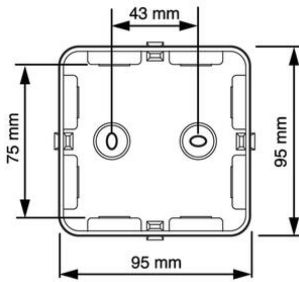

## AK1-M25 IP65 met nylon wartels

- Metrische invoer M25.
- Voorzien van vaste afdichting en afdichtdoppen.
- Symmetrische doos.
- Deksel in alle standen te plaatsen.
- 3 nylon (PA) diafragma wartels M25 bijverpakt per kabeldoos.
- M25 wartel met zeer groot klembereik, voor bijna alle kabels (klembereik: Ø 10 - 17 mm).
- Ook geschikt voor snelle montage van M20 wartels met behulp van reductiering M25-M20 (art. nr. AT2520).

Artikelnr.:	AT2500
EAN:	8712259521442
Halogeenvrij	Ja
Verpakkingshoeveelheid	20 x 5 st.
Diameter	
Beschermklasse	IP65
Toegekende isolatiespanning U <sub>i</sub>	690 V
Montagewijze	Wand-/plafondmontage
Beschermingsgraad (IP)	IP65
Materiaal	Kunststof
Breedte	95 mm
Lengte	95 mm
Kleur	Grijs
Uitvoering	-
Oppervlaktebescherming	Geen (onbehandeld)
Explosiegeteste uitvoering	Nee
Voor explosieveilige (Ex) zone gas	Zonder
Voor Ex-zone met stof	Zonder
Insteltemperatuur	-40 - 70 °C
Diepte	45 mm
Uitvoering deksel, paneel	Blindeksel
Beschermingsgraad (NEMA)	-
Functiebehoud	Zonder
Uitrusting met	Overig
Vorm	Vierkant (kwadratisch)
Weersbestendig	Ja
Aansluitbaar	Nee
Aantal invoeren	8
Voor buisdiameter	-
Max. aderdoorsnede	6 mm <sup>2</sup>
Ondergrondse montage	Nee
Montage onder water	Nee
Achterinvoer	Nee
Type behuizingsdoorvoer	Schroefdraad en uitbreekpoort
Transparant deksel	Nee
Dekselbevestiging	Inklikkend (snap)
Gietbaar, kan gegoten worden	Ja
Giethars meegeleverd	Nee