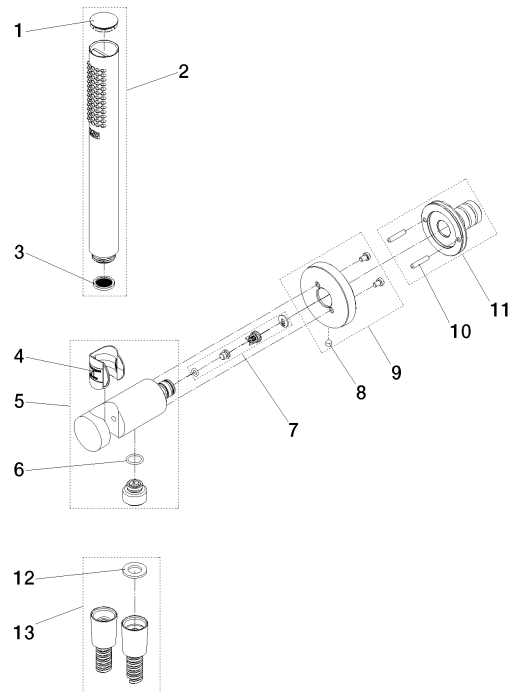

Technische Daten:

- Rosette Ø 60 mm
- Anschluss 1/2"

Hinweise:

	Dark Platinum gebürstet	27 812 660-99
	Chrom	27 812 660-00
	Platin gebürstet	27 812 660-06
	Platin	27 812 660-08
	Dark Chrome	27 812 660-19
	Light Gold (PVD)	27 812 660-26
	Light Gold gebürstet (PVD)	27 812 660-27
	Messing gebürstet (23kt Gold)	27 812 660-28
	Schwarz matt	27 812 660-33
	Gold gebürstet (PVD)	27 812 660-37
	Dark Brass gebürstet (PVD)	27 812 660-39
	Bronze gebürstet (PVD)	27 812 660-42
	Champagne gebürstet (22kt Gold)	27 812 660-46
	Champagne (22kt Gold)	27 812 660-47
	Chrom gebürstet	27 812 660-93

Empfohlenes Zubehör

UP-Wandwinkel -

35 085 970 90

- Min. Einbautiefe 90 mm
- Max. Einbautiefe 163 mm

Schlauchbrausegarnitur mit integriertem Brausehalter - Dark Platinum gebürstet SERIENSPEZIFISC

27 812 660 Produktversion ab 01.09.2025

Belgaqua_25-344-2

Schlauchbrausegarnitur mit integriertem Brausehalter - Dark Platinum gebürstet SERIENSPEZIFISCH

27 812 660 Produktversion ab 01.09.2025

Ersatzteilstückliste

Nr.	Artikelnummer	Benennung	Verbaumenge	Lieferzeit
13	90 30 02 008 00-99	Schlauch mit Konus 1/2" x 1/2" x 1250 mm - Dark Platinum gebürstet	1,00	20
12	90 14 20 026 00 90	Dichtung 14 x 8 x 2 mm Centellen WS 3820 -	1,00	2
1	09 21 02 170-99	Kappe für Spülbrause Ø 26,6 x 5 mm - Dark Platinum gebürstet	1,00	20
3	09 23 01 039 90	Siebichtung Ø 19 x 5,5 mm -	1,00	2
8	90 31 11 112 00 90	Befestigung Gewindestift M5 x 6 mm -	1,00	2
11	04 31 11 115 00 90	Beutel m. Gewindestift M4 x 20 mm -	1,00	2
2	90 12 11 140 40-99	Stabhandbrause 15 l/min. - Dark Platinum gebürstet	1,00	20
4	09 18 40 216 90	Hülse 29 x 32 x 29 mm -	1,00	2
10	90 24 03 325 00 90	Nippel	1,00	2
5	90 11 03 137 00-99	Wandanschlussbogen mit Brausehalter inkl. Befestigungssatz Ø 33,5 x 93 mm - Dark Platinum gebürstet	1,00	20
7	90 23 01 131 00 90	Rückflussverhinderer -	1,00	2
6	09 14 10 213 90	O-Ring EPDM 70 12,0 x 1,5 mm -	1,00	2
9	90 27 66 029 00-99	Rosette Ø 60 x 9,5 mm - Dark Platinum gebürstet	1,00	20