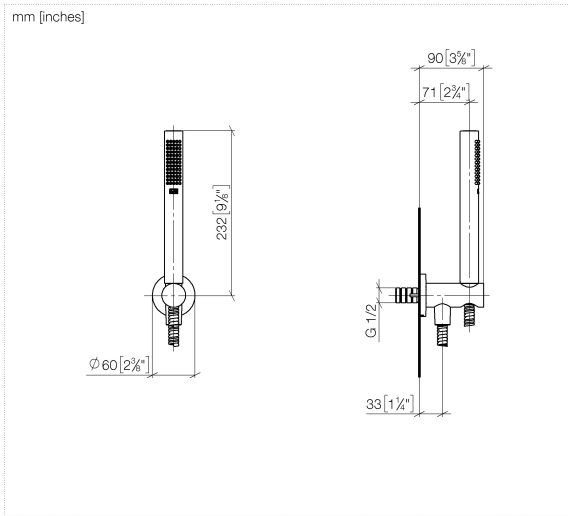

Technische Daten:

- Rosette Ø 60 mm
- Anschluss 1/2"

Hinweise:

	Dark Platinum gebürstet	27 812 660-99
	Chrom	27 812 660-00
	Platin gebürstet	27 812 660-06
	Platin	27 812 660-08
	Dark Chrome	27 812 660-19
	Light Gold (PVD)	27 812 660-26
	Light Gold gebürstet (PVD)	27 812 660-27
	Messing gebürstet (23kt Gold)	27 812 660-28
	Schwarz matt	27 812 660-33
	Gold gebürstet (PVD)	27 812 660-37
	Dark Brass gebürstet (PVD)	27 812 660-39
	Bronze gebürstet (PVD)	27 812 660-42
	Champagne gebürstet (22kt Gold)	27 812 660-46
	Champagne (22kt Gold)	27 812 660-47
	Chrom gebürstet	27 812 660-93

Empfohlenes Zubehör

UP-Wandwinkel -

35 085 970 90

- Min. Einbautiefe 90 mm
- Max. Einbautiefe 163 mm

Schlauchbrausegarnitur mit integriertem Brausehalter - Dark Platinum gebürstet SERIENSPEZIFISC

27 812 660 Produktversion ab 01.09.2025

Belgaqua_25-344-2

Schlauchbrausegarnitur mit integriertem Brausehalter - Dark Platinum gebürstet SERIENSPEZIFISCH

27 812 660 Produktversion ab 01.09.2025

Ersatzteilstückliste

Nr.	Artikelnummer	Benennung	Verbaumenge	Lieferzeit
13	90 30 02 008 00-99	Schlauch mit Konus 1/2" x 1/2" x 1250 mm - Dark Platinum gebürstet	1,00	20
12	90 14 20 026 00 90	Dichtung 14 x 8 x 2 mm Centellen WS 3820 -	1,00	2
1	09 21 02 170-99	Kappe für Spülbrause Ø 26,6 x 5 mm - Dark Platinum gebürstet	1,00	20
3	09 23 01 039 90	Siebichtung Ø 19 x 5,5 mm -	1,00	2
8	90 31 11 112 00 90	Befestigung Gewindestift M5 x 6 mm -	1,00	2
11	04 31 11 115 00 90	Beutel m. Gewindestift M4 x 20 mm -	1,00	2
2	90 12 11 140 40-99	Stabhandbrause 15 l/min. - Dark Platinum gebürstet	1,00	20
4	09 18 40 216 90	Hülse 29 x 32 x 29 mm -	1,00	2
10	90 24 03 325 00 90	Nippel	1,00	2
5	90 11 03 137 00-99	Wandanschlussbogen mit Brausehalter inkl. Befestigungssatz Ø 33,5 x 93 mm - Dark Platinum gebürstet	1,00	20
7	90 23 01 131 00 90	Rückflussverhinderer -	1,00	2
6	09 14 10 213 90	O-Ring EPDM 70 12,0 x 1,5 mm -	1,00	2
9	90 27 66 029 00-99	Rosette Ø 60 x 9,5 mm - Dark Platinum gebürstet	1,00	20