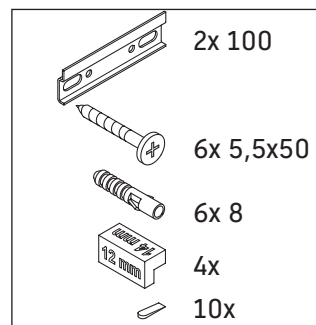

## Navodila za montažo

A mm	B mm	W mm	X mm
634	416	58	792

D-Code # 239965