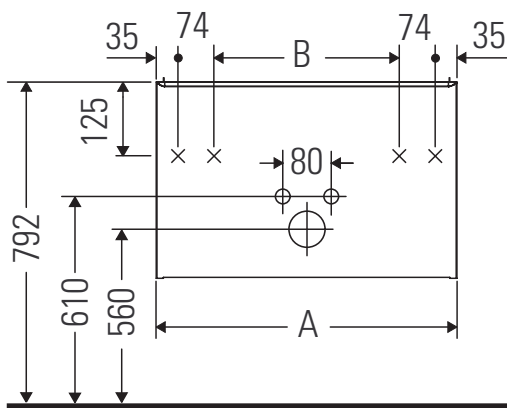

## Navodila za montažo

A mm	B mm	W mm	X mm
634	416	58	792

D-Code # 239965