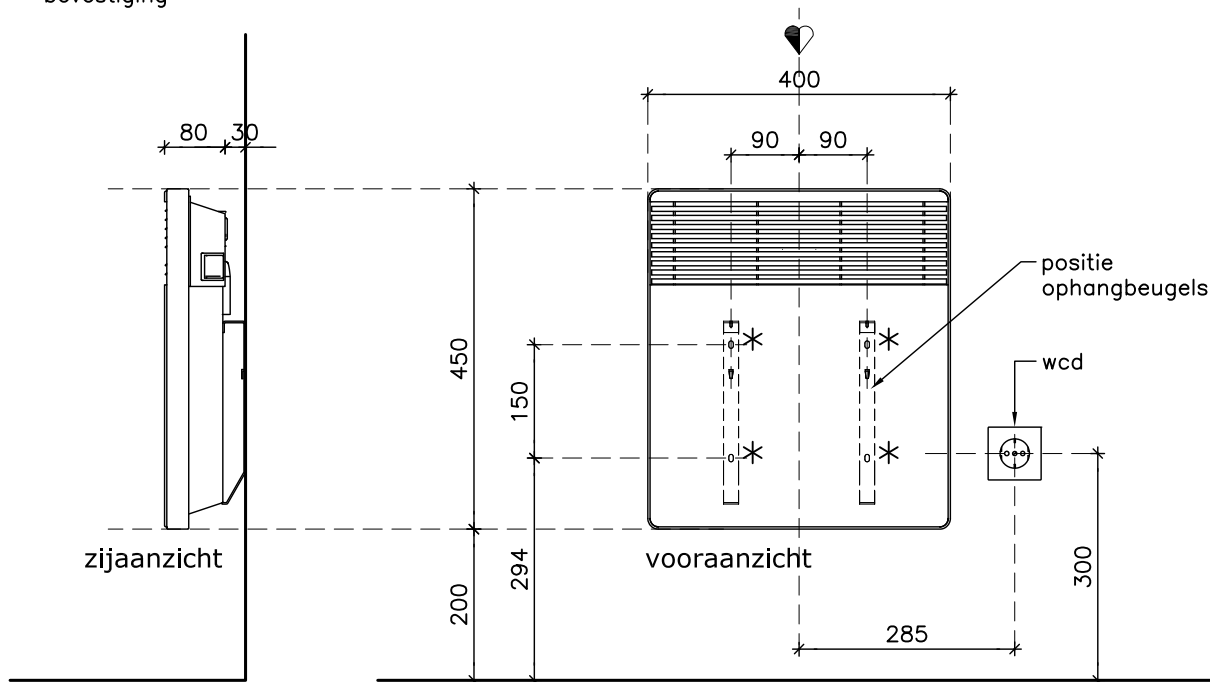

**ROBUUST BASIC**  
1.000 watt

\* bevestiging

**ROBUUST BASIC**  
500 watt

\* bevestiging

Alle maten in millimeters.

Model  
ROBUUST BASIC

Typen  
500 - 1.000 watt

Fabrikant  
Masterwatt B.V.

Voltage  
230V

Formaat  
A4

Schaal  
1 : 10

Datum  
22-10-2018

wijz. a

wijz. b