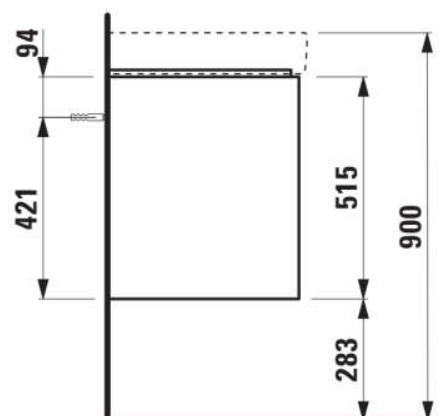

BASE 2.0

**Wastafelonderbouwkast voor PRO S, 1200mm,
4 lades**

AFMETINGEN

Lengte	1170 mm
Breedte	445 mm
Hoogte	515 mm

KLEUR EN AFWERKING

260 Wit mat

Afwerking van de voeten : Chroom

Deuren en lades combinatie : 4 lades

Materiaal : MDF

Maximale hoogte poten : 283

Netto gewicht / kg : 44

Organiseren vakken : 2

Positie wastafel : Links, Rechts

Structuur meubelen : Lades

Systeem voor sluiten en openen : Softclose lades

Type installatie : Wandhangend

Verstelbare poten

TECHNISCHE TEKENINGEN

TE COMBINEREN MET

Dubbele meubelwastafel

H814966...1041

BASE 2.0