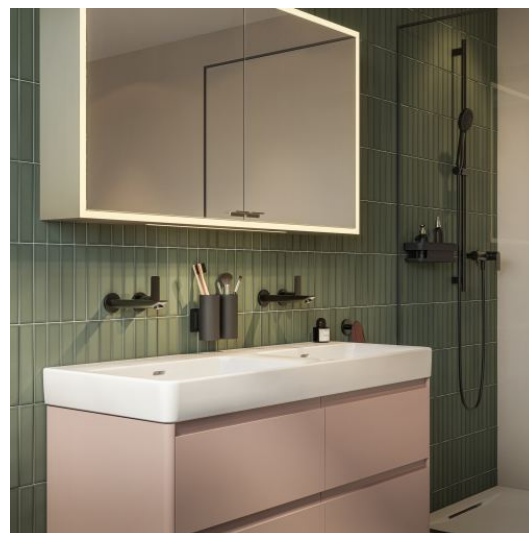

BASE 2.0

**Wastafelonderbouwkast voor PRO S, 1200mm,
4 lades**

AFMETINGEN

Lengte	1170 mm
Breedte	445 mm
Hoogte	515 mm

KLEUR EN AFWERKING

260 Wit mat

Afwerking van de voeten : Chroom

Deuren en lades combinatie : 4 lades

Verstelbare poten

TECHNISCHE TEKENINGEN

TE COMBINEREN MET

Dubbele meubelwastafel

H814966...1041

BASE 2.0