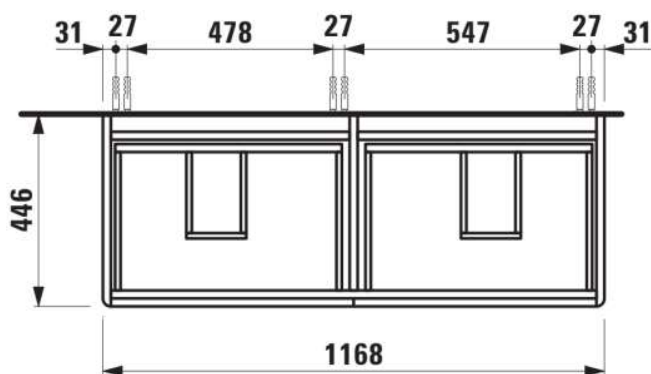

BASE 2.0

**Wastafelonderbouwkast voor PRO S, 1200mm,
4 lades**

AFMETINGEN

Lengte	1170 mm
Breedte	445 mm
Hoogte	515 mm

KLEUR EN AFWERKING

260 Wit mat

Afwerking van de voeten : Chroom

Deuren en lades combinatie : 4 lades

Materiaal : MDF

Maximale hoogte poten : 283

Netto gewicht / kg : 44

Organiseren vakken : 2

Positie wastafel : Links, Rechts

Structuur meubelen : Lades

Systeem voor sluiten en openen : Softclose lades

Type installatie : Wandhangend

Verstelbare poten

TECHNISCHE TEKENINGEN

TE COMBINEREN MET

Dubbele meubelwastafel

H814966...1041

BASE 2.0