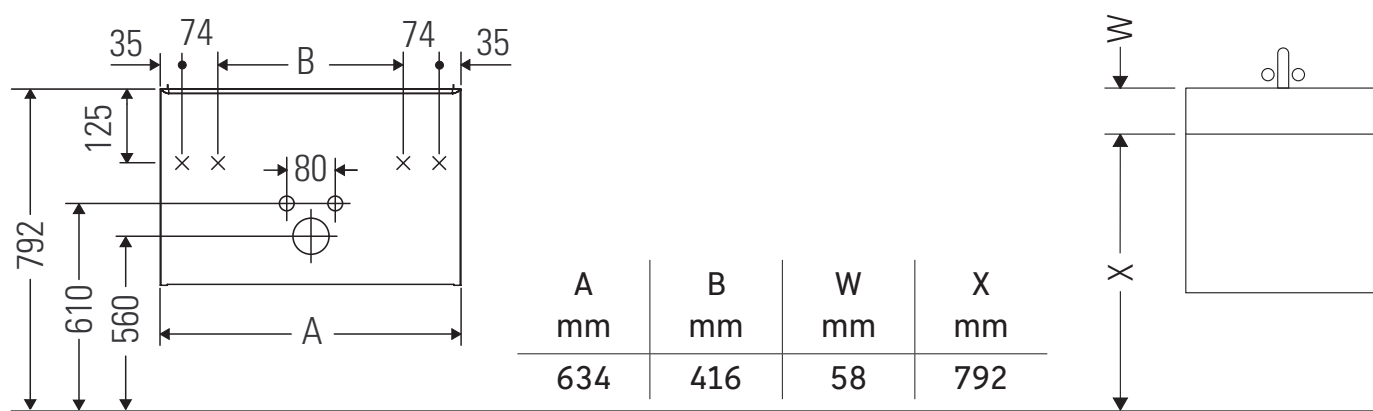

D-Code

DC 4666

Návod na montáž

D-Code # 239965

Návod k použitiu

Rad kúpeľňového nábytku spĺňa v okamihu expedície požiadavky príslušných noriem a smerníc a je navrhnutý pre použitie v kúpeľniach. Treba sa vyhýbať priamemu kontaktu s vodou napr. pri sprchovaní.