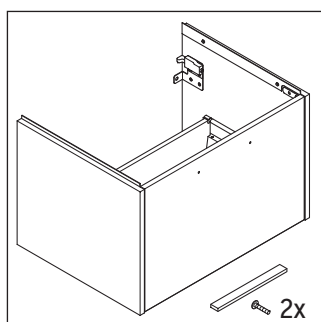

D-Code

DC 4666

Návod na montáž

D-Code # 239965

Návod k použitiu

Rad kúpeľňového nábytku spĺňa v okamihu expedície požiadavky príslušných noriem a smerníc a je navrhnutý pre použitie v kúpeľniach. Treba sa vyhýbať priamemu kontaktu s vodou napr. pri sprchovaní.