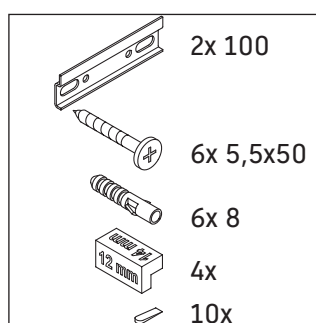

D-Code

DC 4666

Návod na montáž

D-Code # 239965

Návod k použitiu

Rad kúpeľňového nábytku spĺňa v okamihu expedície požiadavky príslušných noriem a smerníc a je navrhnutý pre použitie v kúpeľniach. Treba sa vyhýbať priamemu kontaktu s vodou napr. pri sprchovaní.