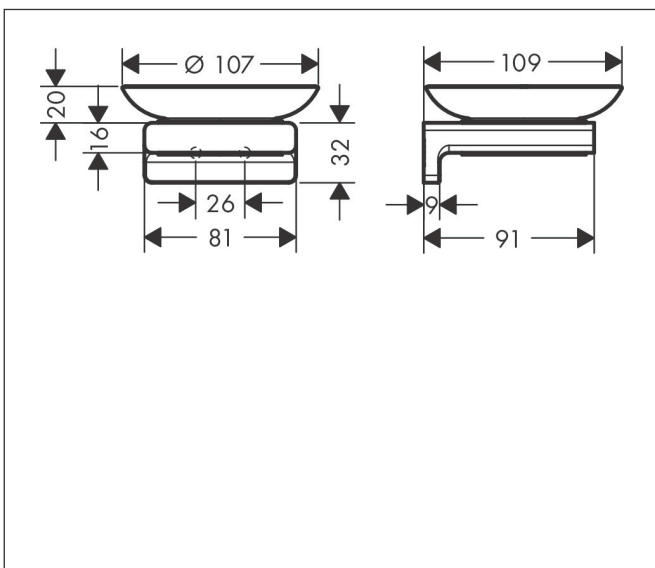

Merk hansgrohe  
 Artikelnaam **AddStoris Q** zeepschaal  
 Art.nr. 41746670  
 Oppervlakte Mat zwart  
 Netto prijs 53,38 EUR

reddot winner 2021

## Kenmerken

- wandmontage
- materiaal inkeping: mat glas
- houder materiaal: metaal
- met bevestigingsmateriaal
- verborgen bevestiging
- boorafstand: 26 mm
- diameter boorgat: 6 mm

## Maat tekeningen

## Explosietekening voor bouwjaar: >04/21

Merk hansgrohe  
 Artikelnaam **AddStoris Q** zeepschaal  
 Art.nr. 41746670  
 Oppervlakte Mat zwart  
 Netto prijs 53,38 EUR