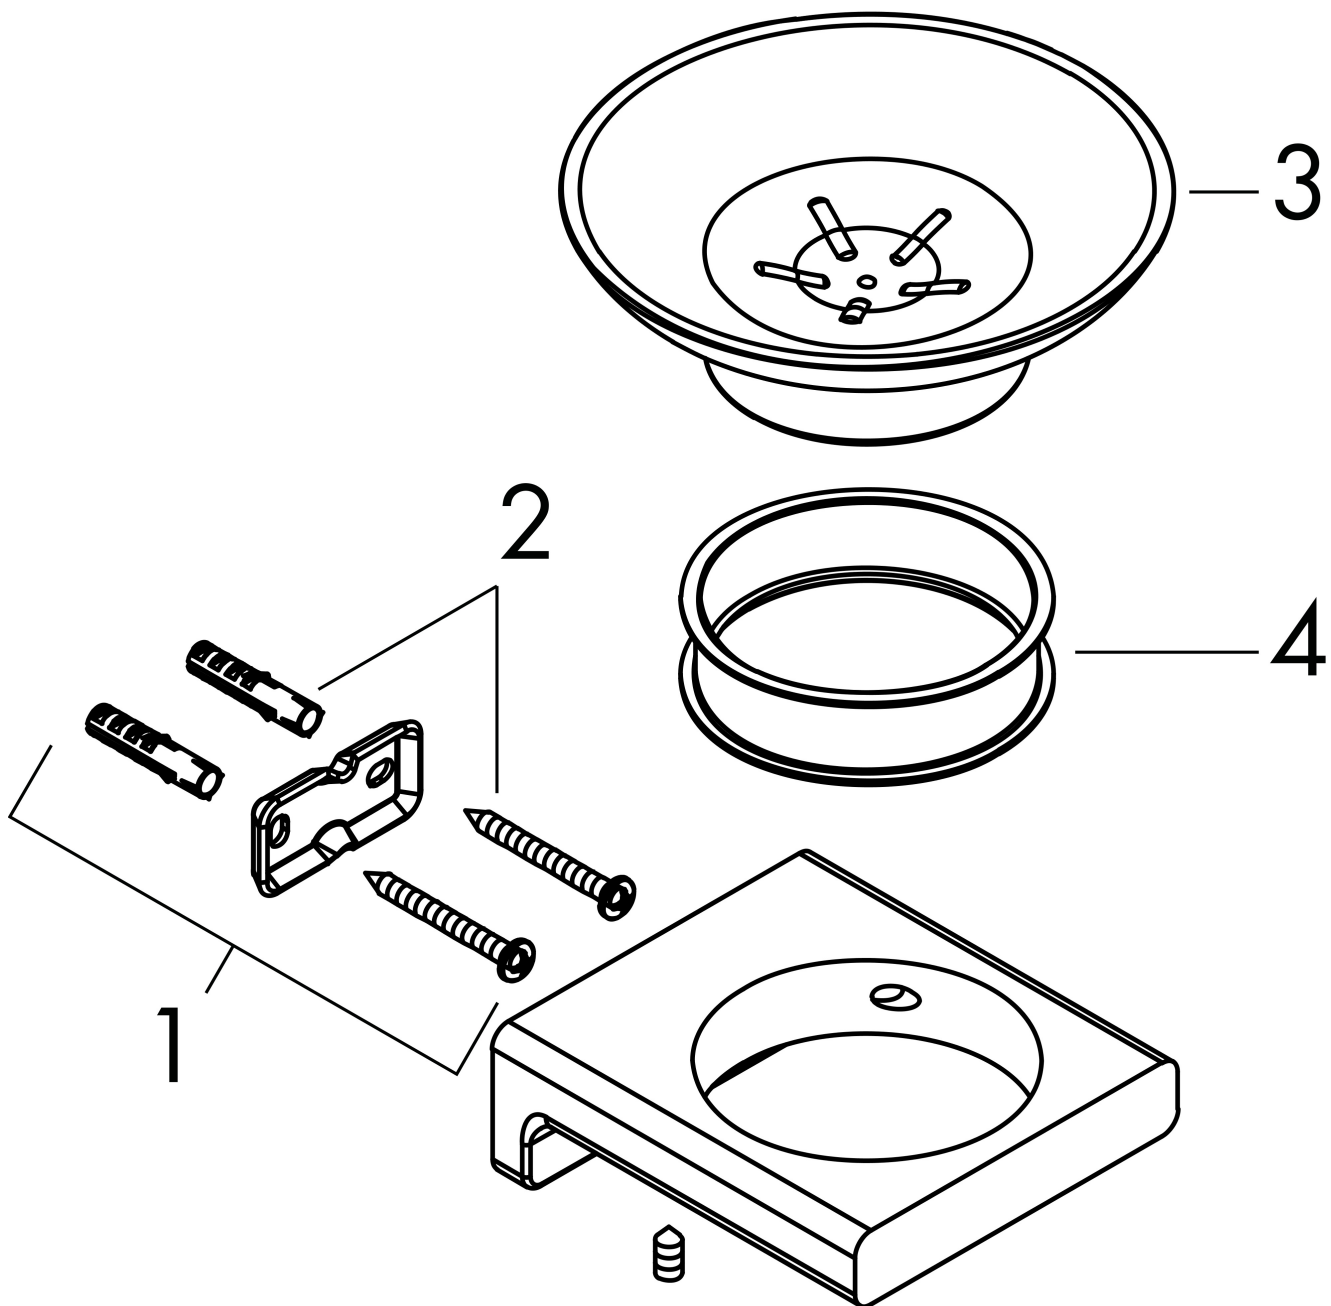

## Kenmerken

- wandmontage
- materiaal inkeping: mat glas
- houder materiaal: metaal
- met bevestigingsmateriaal
- verborgen bevestiging
- boorafstand: 26 mm
- diameter boorgat: 6 mm

## Maat tekeningen

## Technologie

Merk hansgrohe  
Artikelnaam **AddStoris Q** zeepschaal  
Art.nr. 41746670  
Oppervlakte Mat zwart  
Netto prijs 53,38 EUR

## Explosietekening voor bouwjaar: >04/21

Merk hansgrohe  
 Artikelnaam **AddStoris Q** zeepschaal  
 Art.nr. 41746670  
 Oppervlakte Mat zwart  
 Netto prijs 53,38 EUR