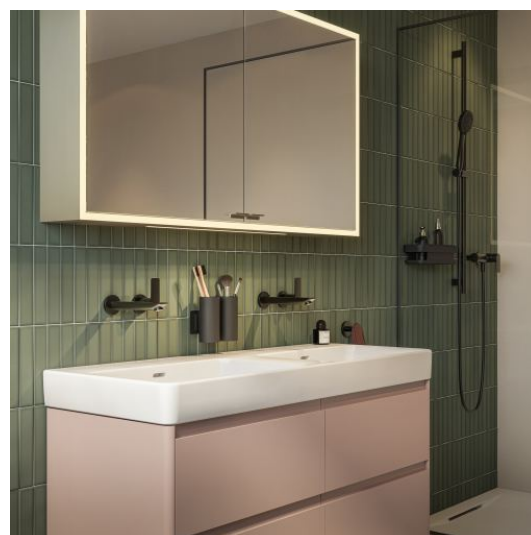

BASE 2.0

Meuble sous-vasque pour PRO S, 1200mm, 4 tiroirs

DIMENSIONS

Longueur	1170 mm
Largeur	445 mm
Hauteur	515 mm

COULEUR ET FINITION

	260 Blanc mat
---	---------------

Boîtes de rangement : 2

Combinaison des portes et des tiroirs : 4

Tiroirs

Finition des pieds : Chromé

Hauteur maximale des pieds (mm) : 283

Matériau : MDF

Pieds ajustables

Poids net / kg : 44

Position du lavabo : Droite, Gauche

Structure du meuble : Tiroirs

Système d'ouverture et de fermeture : Tiroirs avec fermeture amortie

Type d'installation : Suspendu

DESSINS TECHNIQUES

COMPATIBLE AVEC

Lavabo mural double mural
ou à poser sur meuble

H814966...1041

BASE 2.0