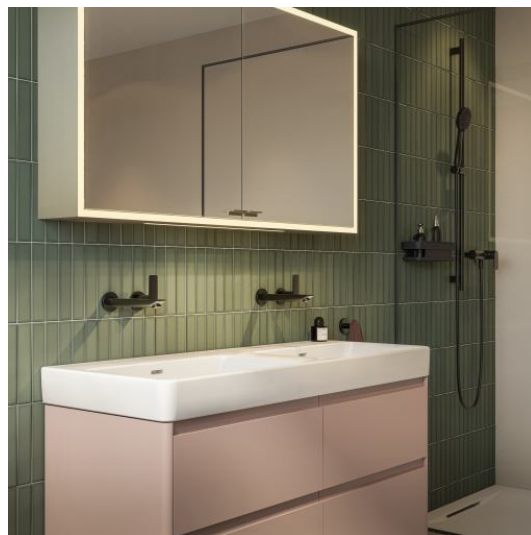

BASE 2.0

Meuble sous-vasque pour PRO S, 1200mm, 4 tiroirs

DIMENSIONS

Longueur	1170 mm
Largeur	445 mm
Hauteur	515 mm

COULEUR ET FINITION

	260 Blanc mat
---	---------------

Boîtes de rangement : 2

Combinaison des portes et des tiroirs : 4

Tiroirs

Finition des pieds : Chromé

Hauteur maximale des pieds (mm) : 283

Matériau : MDF

Pieds ajustables

Poids net / kg : 44

Position du lavabo : Droite, Gauche

Structure du meuble : Tiroirs

Système d'ouverture et de fermeture : Tiroirs avec fermeture amortie

Type d'installation : Suspendu

DESSINS TECHNIQUES

COMPATIBLE AVEC

Lavabo mural double mural
ou à poser sur meuble

H814966...1041

BASE 2.0