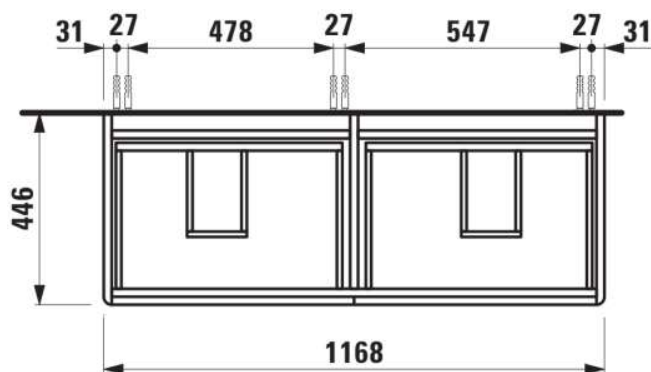

BASE 2.0

Meuble sous-vasque pour PRO S, 1200mm, 4 tiroirs

DIMENSIONS

Longueur	1170 mm
Largeur	445 mm
Hauteur	515 mm

COULEUR ET FINITION

	260 Blanc mat
---	---------------

Boîtes de rangement : 2

Combinaison des portes et des tiroirs : 4

Tiroirs

Finition des pieds : Chromé

Hauteur maximale des pieds (mm) : 283

Matériau : MDF

Pieds ajustables

Poids net / kg : 44

Position du lavabo : Droite, Gauche

Structure du meuble : Tiroirs

Système d'ouverture et de fermeture : Tiroirs avec fermeture amortie

Type d'installation : Suspendu

DESSINS TECHNIQUES

COMPATIBLE AVEC

Lavabo mural double mural
ou à poser sur meuble

H814966...1041

BASE 2.0