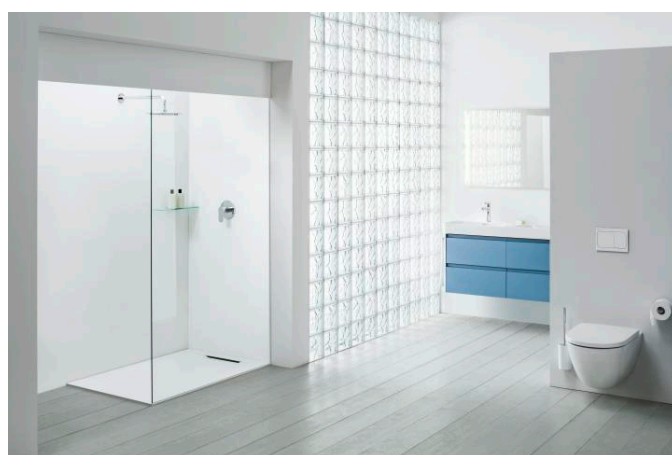

BASE 2.0

Meuble sous-vasque pour PRO S, 1200mm, 4 tiroirs

DIMENSIONS

Longueur	1170 mm
Largeur	445 mm
Hauteur	515 mm

COULEUR ET FINITION

	260 Blanc mat
---	---------------

Boîtes de rangement : 2

Combinaison des portes et des tiroirs : 4

Système d'ouverture et de fermeture : Tiroirs avec fermeture amortie

Type d'installation : Suspendu

DESSINS TECHNIQUES

COMPATIBLE AVEC

Lavabo mural double mural
ou à poser sur meuble

H814966...1041

BASE 2.0