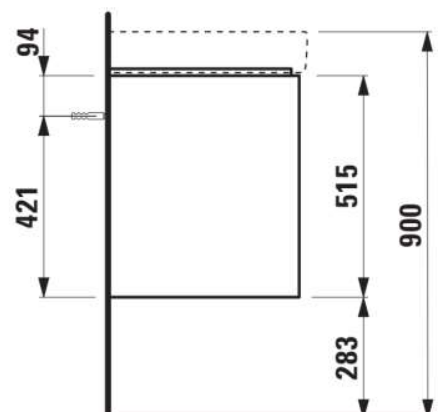

BASE 2.0

Meuble sous-vasque pour PRO S, 1200mm, 4 tiroirs

DIMENSIONS

Longueur	1170 mm
Largeur	445 mm
Hauteur	515 mm

COULEUR ET FINITION

	260 Blanc mat
---	---------------

Boîtes de rangement : 2

Combinaison des portes et des tiroirs : 4

Tiroirs

Finition des pieds : Chromé

Hauteur maximale des pieds (mm) : 283

Matériau : MDF

Pieds ajustables

Poids net / kg : 44

Position du lavabo : Droite, Gauche

Structure du meuble : Tiroirs

Système d'ouverture et de fermeture : Tiroirs avec fermeture amortie

Type d'installation : Suspendu

DESSINS TECHNIQUES

COMPATIBLE AVEC

Lavabo mural double mural
ou à poser sur meuble

H814966...1041

BASE 2.0