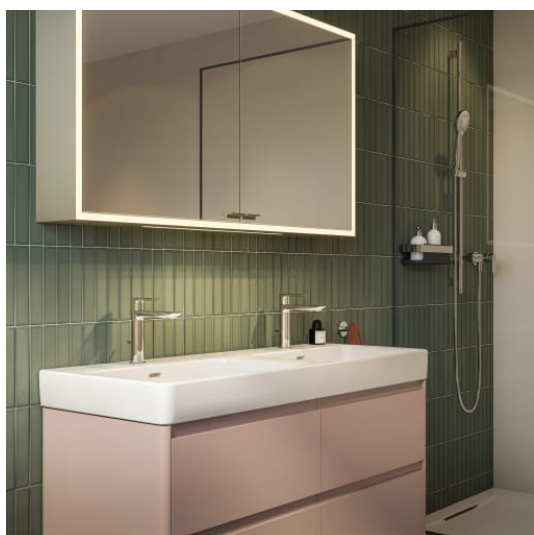

BASE 2.0

Meuble sous-vasque pour PRO S, 1200mm, 4 tiroirs

DIMENSIONS

Longueur	1170 mm
Largeur	445 mm
Hauteur	515 mm

COULEUR ET FINITION

	260 Blanc mat
---	---------------

Boîtes de rangement : 2

Combinaison des portes et des tiroirs : 4

Tiroirs

Finition des pieds : Chromé

Hauteur maximale des pieds (mm) : 283

Matériau : MDF

Pieds ajustables

Poids net / kg : 44

Position du lavabo : Droite, Gauche

Structure du meuble : Tiroirs

Système d'ouverture et de fermeture : Tiroirs avec fermeture amortie

Type d'installation : Suspendu

DESSINS TECHNIQUES

COMPATIBLE AVEC

Lavabo mural double mural
ou à poser sur meuble

H814966...1041

BASE 2.0