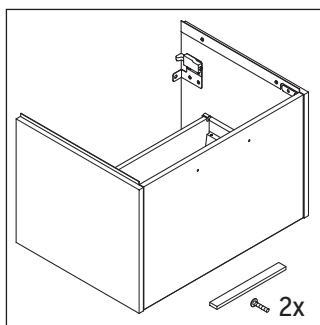

D-Code

DC 4667

Paigaldusjuhend

D-Code # 239980

Kasutusjuhised

Vannitoamööbel vastab kehtivatele normidele ja direktiividele mööbli tarnimise ajahetkel ja mööbel on mõeldud kasutamiseks vannitubades. Vältige mööbli otsest kokkupuudet veega.