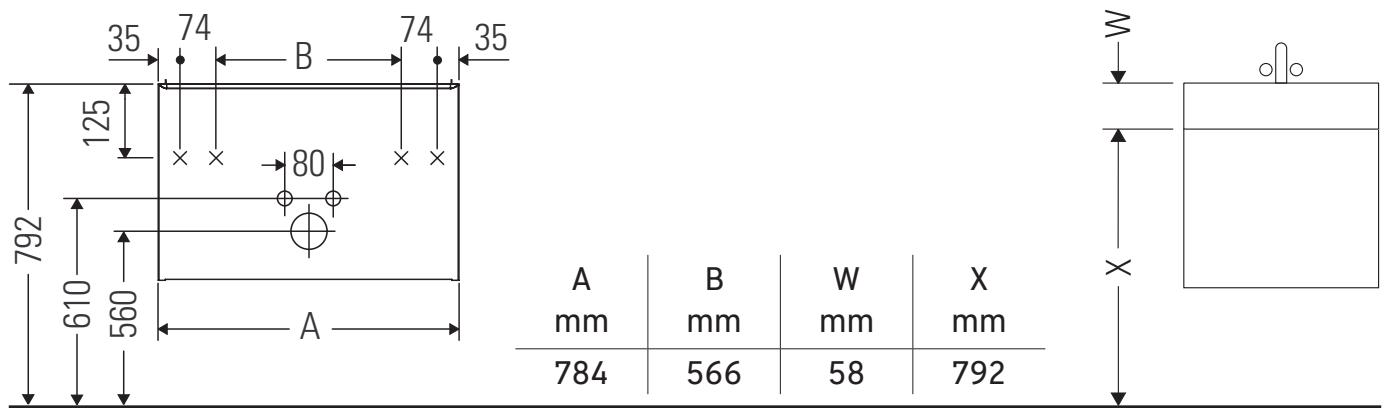

D-Code

DC 4667

Paigaldusjuhend

D-Code # 239980

Kasutusjuhised

Vannitoamööbel vastab kehtivatele normidele ja direktiividele mööbli tarnimise ajahetkel ja mööbel on mõeldud kasutamiseks vannitubades. Vältige mööbli otsest kokkupuudet veega.