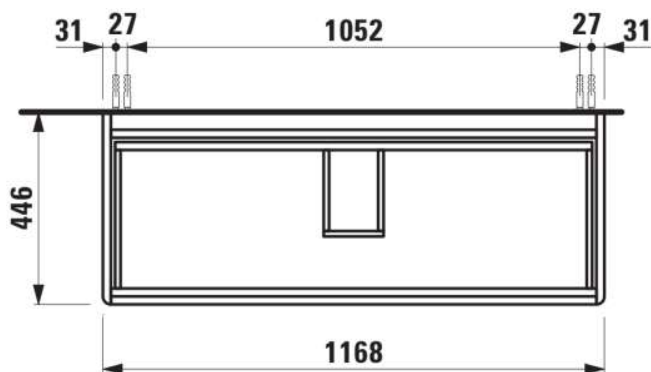

BASE 2.0

Onderbouwkast, 2 laden. Passend bij wastafel PRO S H814965 / PRO X 814861

AFMETINGEN

Lengte	1170 mm
Breedte	445 mm
Hoogte	515 mm

KLEUR EN AFWERKING

267 Wild oak

Afwerking van de voeten : Chroom

Deuren en laden combinatie : 2 lades

Materiaal : MDF

Maximale hoogte poten : 283

Netto gewicht / kg : 36,5

Organiseren vakken : 1

Positie wastafel : Centraal

Structuur meubelen : Lades

Systeem voor sluiten en openen : Softclose lades

Type installatie : Wandhangend

Verstelbare poten

TECHNISCHE TEKENINGEN

TE COMBINEREN MET

Dubbele meubelwastafel

H814861...1041

Dubbele meubelwastafel

H814861...1091

Wastafel