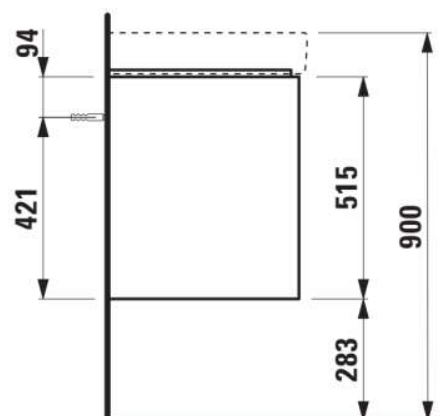

BASE 2.0

Onderbouwkast, 2 laden. Passend bij wastafel PRO S H814965 / PRO X 814861

AFMETINGEN

Lengte	1170 mm
Breedte	445 mm
Hoogte	515 mm

KLEUR EN AFWERKING

267 Wild oak

Afwerking van de voeten : Chroom

Deuren en laden combinatie : 2 lades

Materiaal : MDF

Maximale hoogte poten : 283

Netto gewicht / kg : 36,5

Organiseren vakken : 1

Positie wastafel : Centraal

Structuur meubelen : Lades

Systeem voor sluiten en openen : Softclose lades

Type installatie : Wandhangend

Verstelbare poten

TECHNISCHE TEKENINGEN

TE COMBINEREN MET

Dubbele meubelwastafel

H814861...1041

Dubbele meubelwastafel

H814861...1091

Wastafel