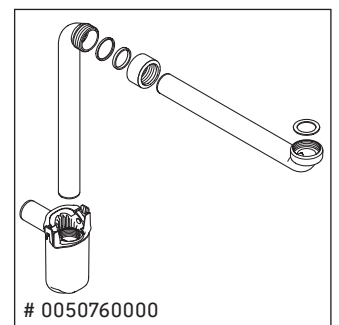

## Asennusohje

A mm	B mm	W mm	X mm
784	566	58	792

D-Code # 239980