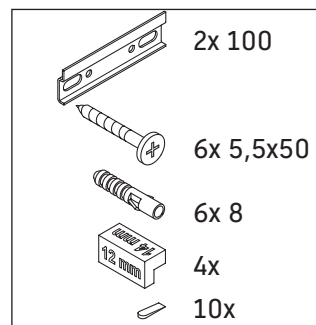

## Asennusohje

A mm	B mm	W mm	X mm
784	566	58	792

D-Code # 239980